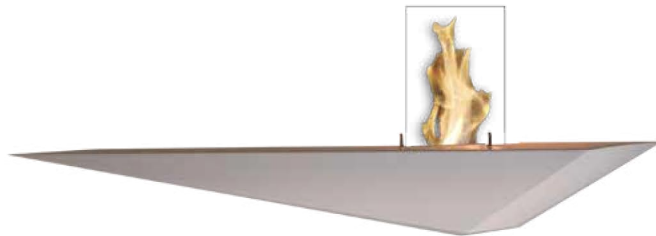

ACQUAFUOCO

the seduction of shapes

PRISMA CONSOLLE**BFW.PRC.**

Biocamini da parete / Wall Bio-fireplaces

DESCRIZIONE / DESCRIPTION

- Struttura in acciaio verniciato / Painted steel structure
- Parafuoco in vetro Pirex / Pirex fire-screen
- Uso da interno / Indoor use
- Combustibile bioetanolo / Bioethanol fuel
- Bruciatore Circular Fibra 12 / Circular Fibra 12 burner
- Ecologico / Eco-friendly
- Unità mobile / Portable unit
- Nessuna predisposizione richiesta / No hard connection required
- Compreso asta spegnifiamma / Flame arrester included

DATI TECNICI / TECHNICAL DATA	PRISMA CONSOLLE
Capacità / Capacity	0,9 l
Durata / Burning time	3 - 4 h
Potenza calorica / Heat output	1,8 kW
Peso / Net Weight	15 Kg
Finiture / Finishes	Bianco, rosso o nero / White, red or black