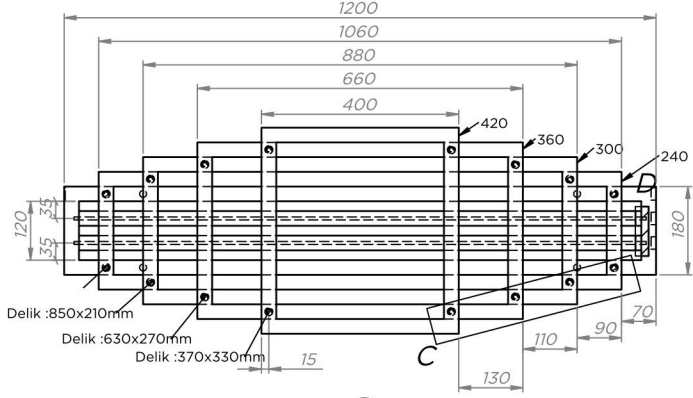

PODIUM

INS-VS1

(HORIZONTAL MOUNTED)

ALL MEASUREMENTS ARE IN MILLIMETRES

MANUFACTURED FROM STAINLESS STEEL

DETAIL C
SCALE 1 : 5

DETAIL D
SCALE 1 : 2

Delik : 1030x150mm

| SIRANO | PARÇA KODU | PARÇA ADI | ADET | AÇIKLAMA |
|--------|------------|-----------------------------------|------|------------------------|
| 1 | | Paslanmaz Profil 30 x 10 x 1,5 mm | 2 | 30 x 10 x 400mm x 45° |
| 2 | | Paslanmaz Profil 30 x 10 x 1,5 mm | 2 | 30 x 10 x 420mm x 45° |
| 3 | | Paslanmaz Profil 30 x 10 x 1,5 mm | 2 | 30 x 10 x 380mm x 45° |
| 4 | | Paslanmaz Profil 30 x 10 x 1,5 mm | 2 | 30 x 10 x 680mm x 45° |
| 5 | | Paslanmaz Profil 30 x 10 x 1,5 mm | 2 | 30 x 10 x 300mm x 45° |
| 6 | | Paslanmaz Profil 30 x 10 x 1,5 mm | 2 | 30 x 10 x 880mm x 45° |
| 7 | | Paslanmaz Profil 30 x 10 x 1,5 mm | 2 | 30 x 10 x 240mm x 45° |
| 8 | | Paslanmaz Profil 30 x 10 x 1,5 mm | 2 | 30 x 10 x 1080mm x 45° |
| 9 | | Paslanmaz Profil 30 x 30 x 1,5 mm | 2 | 30 x 30 x 180mm x 45° |
| 10 | | Paslanmaz Profil 30 x 30 x 1,5 mm | 2 | 30 x 30 x 1200mm x 45° |
| 11 | | Paslanmaz Profil 30 x 10 x 1,5 mm | 2 | 30 x 10 x 1140mm |
| 12 | | Paslanmaz Profil $\phi 16$ | 16 | 16x15mm |
| 13 | | Kırılabilir Separatör Sacı | 1 | 28 x 28 x 1,5 mm |
| 14 | | Kör Somun $\phi 14$ x13mm | 4 | M10 |

DETAIL B
SCALE 1 : 5