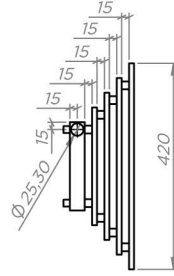

PODIUM

INS-VS1

(HORIZONTAL MOUNTED)

ALL MEASUREMENTS ARE IN MILLIMETRES

MANUFACTURED FROM STAINLESS STEEL

DETAIL C
SCALE 1 : 5

DETAIL D
SCALE 1 : 2

Delik : 1030x150mm

| SIRANO | PARÇA KODU | PARÇA ADI | ADET | AÇIKLAMA |
|--------|------------|-----------------------------------|------|------------------------|
| 1 | | Paslanmaz Profil 30 x 10 x 1,5 mm | 2 | 30 x 10 x 400mm x 45° |
| 2 | | Paslanmaz Profil 30 x 10 x 1,5 mm | 2 | 30 x 10 x 420mm x 45° |
| 3 | | Paslanmaz Profil 30 x 10 x 1,5 mm | 2 | 30 x 10 x 380mm x 45° |
| 4 | | Paslanmaz Profil 30 x 10 x 1,5 mm | 2 | 30 x 10 x 680mm x 45° |
| 5 | | Paslanmaz Profil 30 x 10 x 1,5 mm | 2 | 30 x 10 x 300mm x 45° |
| 6 | | Paslanmaz Profil 30 x 10 x 1,5 mm | 2 | 30 x 10 x 880mm x 45° |
| 7 | | Paslanmaz Profil 30 x 10 x 1,5 mm | 2 | 30 x 10 x 240mm x 45° |
| 8 | | Paslanmaz Profil 30 x 10 x 1,5 mm | 2 | 30 x 10 x 1080mm x 45° |
| 9 | | Paslanmaz Profil 30 x 30 x 1,5 mm | 2 | 30 x 30 x 180mm x 45° |
| 10 | | Paslanmaz Profil 30 x 30 x 1,5 mm | 2 | 30 x 30 x 1200mm x 45° |
| 11 | | Paslanmaz Profil 30 x 10 x 1,5 mm | 2 | 30 x 10 x 1140mm |
| 12 | | Paslanmaz Profil $\phi 16$ | 16 | 16x15mm |
| 13 | | Kırılabilir Separatör Sacı | 1 | 28 x 28 x 1,5 mm |
| 14 | | Kör Somun $\phi 14$ x13mm | 4 | M10 |

DETAIL B
SCALE 1 : 5