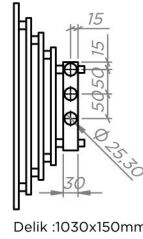

PODIUM

INS-VS1

(HORIZONTAL MOUNTED)

ALL MEASUREMENTS ARE IN MILLIMETRES

MANUFACTURED FROM STAINLESS STEEL

DETAIL C
SCALE 1 : 5

DETAIL D
SCALE 1 : 2

Delik : 1030x150mm

| SIRANO | PARÇA KODU | PARÇA ADI | ADET | AÇIKLAMA |
|--------|------------|-----------------------------------|------|------------------------|
| 1 | | Paslanmaz Profil 30 x 10 x 1,5 mm | 2 | 30 x 10 x 400mm x 45° |
| 2 | | Paslanmaz Profil 30 x 10 x 1,5 mm | 2 | 30 x 10 x 420mm x 45° |
| 3 | | Paslanmaz Profil 30 x 10 x 1,5 mm | 2 | 30 x 10 x 380mm x 45° |
| 4 | | Paslanmaz Profil 30 x 10 x 1,5 mm | 2 | 30 x 10 x 680mm x 45° |
| 5 | | Paslanmaz Profil 30 x 10 x 1,5 mm | 2 | 30 x 10 x 300mm x 45° |
| 6 | | Paslanmaz Profil 30 x 10 x 1,5 mm | 2 | 30 x 10 x 880mm x 45° |
| 7 | | Paslanmaz Profil 30 x 10 x 1,5 mm | 2 | 30 x 10 x 240mm x 45° |
| 8 | | Paslanmaz Profil 30 x 10 x 1,5 mm | 2 | 30 x 10 x 1080mm x 45° |
| 9 | | Paslanmaz Profil 30 x 30 x 1,5 mm | 2 | 30 x 30 x 180mm x 45° |
| 10 | | Paslanmaz Profil 30 x 30 x 1,5 mm | 2 | 30 x 30 x 1200mm x 45° |
| 11 | | Paslanmaz Profil 30 x 10 x 1,5 mm | 2 | 30 x 10 x 1140mm |
| 12 | | Paslanmaz Profil $\phi 16$ | 16 | 16x15mm |
| 13 | | Kırılabilir Separatör Sacı | 1 | 28 x 28 x 1,5 mm |
| 14 | | Kör Somun $\phi 14$ x13mm | 4 | M10 |

DETAIL B
SCALE 1 : 5