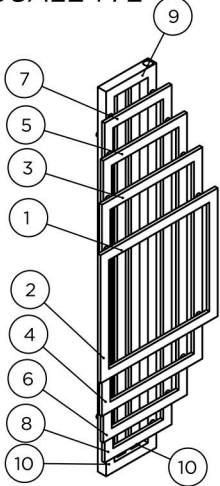

PODIUM

INS-VS1

(HORIZONTAL MOUNTED)

ALL MEASUREMENTS ARE IN MILLIMETRES

MANUFACTURED FROM STAINLESS STEEL

DETAIL C
SCALE 1 : 5

DETAIL D
SCALE 1 : 2

Delik : 1030x150mm

| SIRANO | PARÇA KODU | PARÇA ADI | ADET | AÇIKLAMA |
|--------|------------|-----------------------------------|------|------------------------|
| 1 | | Paslanmaz Profil 30 x 10 x 1,5 mm | 2 | 30 x 10 x 400mm x 45° |
| 2 | | Paslanmaz Profil 30 x 10 x 1,5 mm | 2 | 30 x 10 x 420mm x 45° |
| 3 | | Paslanmaz Profil 30 x 10 x 1,5 mm | 2 | 30 x 10 x 380mm x 45° |
| 4 | | Paslanmaz Profil 30 x 10 x 1,5 mm | 2 | 30 x 10 x 680mm x 45° |
| 5 | | Paslanmaz Profil 30 x 10 x 1,5 mm | 2 | 30 x 10 x 300mm x 45° |
| 6 | | Paslanmaz Profil 30 x 10 x 1,5 mm | 2 | 30 x 10 x 880mm x 45° |
| 7 | | Paslanmaz Profil 30 x 10 x 1,5 mm | 2 | 30 x 10 x 240mm x 45° |
| 8 | | Paslanmaz Profil 30 x 10 x 1,5 mm | 2 | 30 x 10 x 1080mm x 45° |
| 9 | | Paslanmaz Profil 30 x 30 x 1,5 mm | 2 | 30 x 30 x 180mm x 45° |
| 10 | | Paslanmaz Profil 30 x 30 x 1,5 mm | 2 | 30 x 30 x 1200mm x 45° |
| 11 | | Paslanmaz Profil 30 x 10 x 1,5 mm | 2 | 30 x 10 x 1140mm |
| 12 | | Paslanmaz Profil $\phi 16$ | 16 | 16x15mm |
| 13 | | Kırılabilir Separatör Sacı | 1 | 28 x 28 x 1,5 mm |
| 14 | | Kör Somun $\phi 14$ x13mm | 4 | M10 |

DETAIL B
SCALE 1 : 5