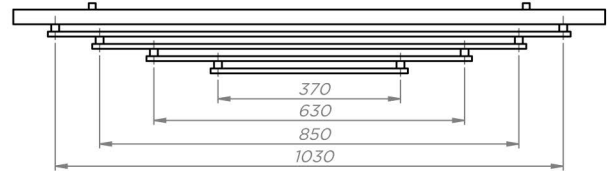

PODIUM

INS-VS1

(HORIZONTAL MOUNTED)

ALL MEASUREMENTS ARE IN MILLIMETRES

MANUFACTURED FROM STAINLESS STEEL

DETAIL C
SCALE 1 : 5

DETAIL D
SCALE 1 : 2

Delik : 1030x150mm

| SIRANO | PARÇA KODU | PARÇA ADI | ADET | AÇIKLAMA |
|--------|------------|-----------------------------------|------|------------------------|
| 1 | | Paslanmaz Profil 30 x 10 x 1,5 mm | 2 | 30 x 10 x 400mm x 45° |
| 2 | | Paslanmaz Profil 30 x 10 x 1,5 mm | 2 | 30 x 10 x 420mm x 45° |
| 3 | | Paslanmaz Profil 30 x 10 x 1,5 mm | 2 | 30 x 10 x 380mm x 45° |
| 4 | | Paslanmaz Profil 30 x 10 x 1,5 mm | 2 | 30 x 10 x 680mm x 45° |
| 5 | | Paslanmaz Profil 30 x 10 x 1,5 mm | 2 | 30 x 10 x 300mm x 45° |
| 6 | | Paslanmaz Profil 30 x 10 x 1,5 mm | 2 | 30 x 10 x 880mm x 45° |
| 7 | | Paslanmaz Profil 30 x 10 x 1,5 mm | 2 | 30 x 10 x 240mm x 45° |
| 8 | | Paslanmaz Profil 30 x 10 x 1,5 mm | 2 | 30 x 10 x 1080mm x 45° |
| 9 | | Paslanmaz Profil 30 x 30 x 1,5 mm | 2 | 30 x 30 x 180mm x 45° |
| 10 | | Paslanmaz Profil 30 x 30 x 1,5 mm | 2 | 30 x 30 x 1200mm x 45° |
| 11 | | Paslanmaz Profil 30 x 10 x 1,5 mm | 2 | 30 x 10 x 1140mm |
| 12 | | Paslanmaz Profil $\phi 16$ | 16 | 16x15mm |
| 13 | | Kırılabilir Separatör Sacı | 1 | 28 x 28 x 1,5 mm |
| 14 | | Kör Somun $\phi 14$ x13mm | 4 | M10 |

DETAIL B
SCALE 1 : 5