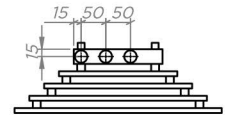

PODIUM

INS-VS1

(HORIZONTAL MOUNTED)

ALL MEASUREMENTS ARE IN MILLIMETRES

MANUFACTURED FROM STAINLESS STEEL

DETAIL C
SCALE 1 : 5

DETAIL D
SCALE 1 : 2

Delik : 1030x150mm

| SIRANO | PARÇA KODU | PARÇA ADI | ADET | AÇIKLAMA |
|--------|------------|-----------------------------------|------|------------------------|
| 1 | | Paslanmaz Profil 30 x 10 x 1,5 mm | 2 | 30 x 10 x 400mm x 45° |
| 2 | | Paslanmaz Profil 30 x 10 x 1,5 mm | 2 | 30 x 10 x 420mm x 45° |
| 3 | | Paslanmaz Profil 30 x 10 x 1,5 mm | 2 | 30 x 10 x 380mm x 45° |
| 4 | | Paslanmaz Profil 30 x 10 x 1,5 mm | 2 | 30 x 10 x 680mm x 45° |
| 5 | | Paslanmaz Profil 30 x 10 x 1,5 mm | 2 | 30 x 10 x 300mm x 45° |
| 6 | | Paslanmaz Profil 30 x 10 x 1,5 mm | 2 | 30 x 10 x 880mm x 45° |
| 7 | | Paslanmaz Profil 30 x 10 x 1,5 mm | 2 | 30 x 10 x 240mm x 45° |
| 8 | | Paslanmaz Profil 30 x 10 x 1,5 mm | 2 | 30 x 10 x 1080mm x 45° |
| 9 | | Paslanmaz Profil 30 x 30 x 1,5 mm | 2 | 30 x 30 x 180mm x 45° |
| 10 | | Paslanmaz Profil 30 x 30 x 1,5 mm | 2 | 30 x 30 x 1200mm x 45° |
| 11 | | Paslanmaz Profil 30 x 10 x 1,5 mm | 2 | 30 x 10 x 1140mm |
| 12 | | Paslanmaz Profil $\phi 16$ | 16 | 16x15mm |
| 13 | | Kırılabilir Separatör Sacı | 1 | 28 x 28 x 1,5 mm |
| 14 | | Kör Somun $\phi 14$ x13mm | 4 | M10 |