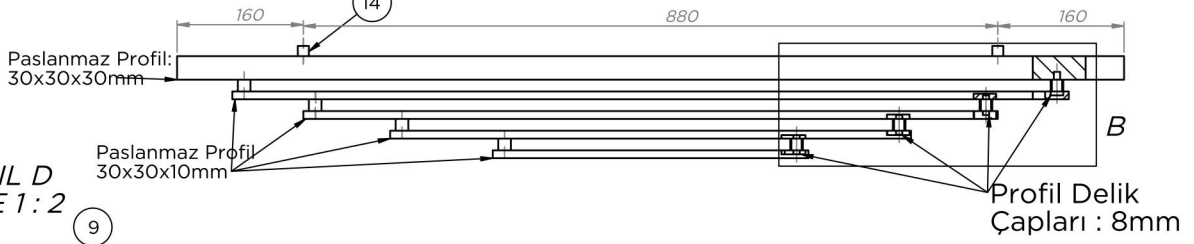

PODIUM

INS-VS1

(HORIZONTAL MOUNTED)

ALL MEASUREMENTS ARE IN MILLIMETRES

MANUFACTURED FROM STAINLESS STEEL

DETAIL C
SCALE 1 : 5

DETAIL D
SCALE 1 : 2

Delik : 1030x150mm

| SIRANO | PARÇA KODU | PARÇA ADI | ADET | AÇIKLAMA |
|--------|------------|-----------------------------------|------|------------------------|
| 1 | | Paslanmaz Profil 30 x 10 x 1,5 mm | 2 | 30 x 10 x 400mm x 45° |
| 2 | | Paslanmaz Profil 30 x 10 x 1,5 mm | 2 | 30 x 10 x 420mm x 45° |
| 3 | | Paslanmaz Profil 30 x 10 x 1,5 mm | 2 | 30 x 10 x 380mm x 45° |
| 4 | | Paslanmaz Profil 30 x 10 x 1,5 mm | 2 | 30 x 10 x 680mm x 45° |
| 5 | | Paslanmaz Profil 30 x 10 x 1,5 mm | 2 | 30 x 10 x 300mm x 45° |
| 6 | | Paslanmaz Profil 30 x 10 x 1,5 mm | 2 | 30 x 10 x 880mm x 45° |
| 7 | | Paslanmaz Profil 30 x 10 x 1,5 mm | 2 | 30 x 10 x 240mm x 45° |
| 8 | | Paslanmaz Profil 30 x 10 x 1,5 mm | 2 | 30 x 10 x 1080mm x 45° |
| 9 | | Paslanmaz Profil 30 x 30 x 1,5 mm | 2 | 30 x 30 x 180mm x 45° |
| 10 | | Paslanmaz Profil 30 x 30 x 1,5 mm | 2 | 30 x 30 x 1200mm x 45° |
| 11 | | Paslanmaz Profil 30 x 10 x 1,5 mm | 2 | 30 x 10 x 1140mm |
| 12 | | Paslanmaz Profil $\phi 16$ | 16 | 16x15mm |
| 13 | | Kırılabilir Separatör Sacı | 1 | 28 x 28 x 1,5 mm |
| 14 | | Kör Somun $\phi 14$ x13mm | 4 | M10 |

DETAIL B
SCALE 1 : 5