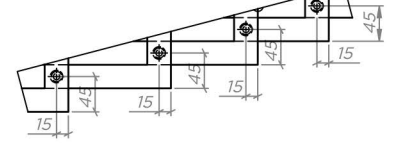

PODIUM

INS-VS1

(HORIZONTAL MOUNTED)

ALL MEASUREMENTS ARE IN MILLIMETRES

MANUFACTURED FROM STAINLESS STEEL

DETAIL C
SCALE 1 : 5

DETAIL D
SCALE 1 : 2

Delik : 1030x150mm

| SIRANO | PARÇA KODU | PARÇA ADI | ADET | AÇIKLAMA |
|--------|------------|-----------------------------------|------|------------------------|
| 1 | | Paslanmaz Profil 30 x 10 x 1,5 mm | 2 | 30 x 10 x 400mm x 45° |
| 2 | | Paslanmaz Profil 30 x 10 x 1,5 mm | 2 | 30 x 10 x 420mm x 45° |
| 3 | | Paslanmaz Profil 30 x 10 x 1,5 mm | 2 | 30 x 10 x 380mm x 45° |
| 4 | | Paslanmaz Profil 30 x 10 x 1,5 mm | 2 | 30 x 10 x 680mm x 45° |
| 5 | | Paslanmaz Profil 30 x 10 x 1,5 mm | 2 | 30 x 10 x 300mm x 45° |
| 6 | | Paslanmaz Profil 30 x 10 x 1,5 mm | 2 | 30 x 10 x 880mm x 45° |
| 7 | | Paslanmaz Profil 30 x 10 x 1,5 mm | 2 | 30 x 10 x 240mm x 45° |
| 8 | | Paslanmaz Profil 30 x 10 x 1,5 mm | 2 | 30 x 10 x 1080mm x 45° |
| 9 | | Paslanmaz Profil 30 x 30 x 1,5 mm | 2 | 30 x 30 x 180mm x 45° |
| 10 | | Paslanmaz Profil 30 x 30 x 1,5 mm | 2 | 30 x 30 x 1200mm x 45° |
| 11 | | Paslanmaz Profil 30 x 10 x 1,5 mm | 2 | 30 x 10 x 1140mm |
| 12 | | Paslanmaz Profil $\phi 16$ | 16 | 16x15mm |
| 13 | | Kırılabilir Separatör Sacı | 1 | 28 x 28 x 1,5 mm |
| 14 | | Kör Somun $\phi 14$ x13mm | 4 | M10 |

DETAIL B
SCALE 1 : 5