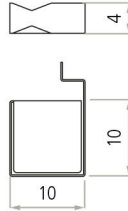

Hito Zubehör an individuelle Bedürfnisse anpassbar

Handtuchhalter L30
Handtuchhalter L55

Handtuchhalter offen

Haken

Ablage
Toilettenpapierhalter

Hito Zubehör

Handtuchhalter L30

Handtuchhalter L55

Handtuchhalter offen

Haken

Ablage

Toilettenpapierhalter