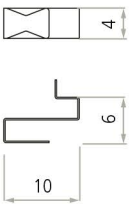

Hito Zubehör an individuelle Bedürfnisse anpassbar

Handtuchhalter L30
Handtuchhalter L55

Handtuchhalter offen

Haken

Ablage
Toilettenpapierhalter

Hito Zubehör

Handtuchhalter L30

Handtuchhalter L55

Handtuchhalter offen

Haken

Ablage

Toilettenpapierhalter