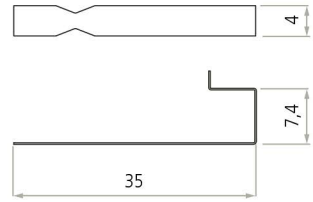

Handtuchhalter offen