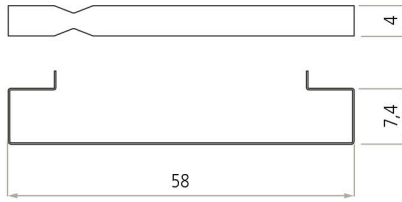

Hito Zubehör an individuelle Bedürfnisse anpassbar

Handtuchhalter L30
Handtuchhalter L55

Handtuchhalter offen

Haken

Ablage
Toilettenpapierhalter

Hito Zubehör

Handtuchhalter L30

Handtuchhalter L55

Handtuchhalter offen

Haken

Ablage

Toilettenpapierhalter