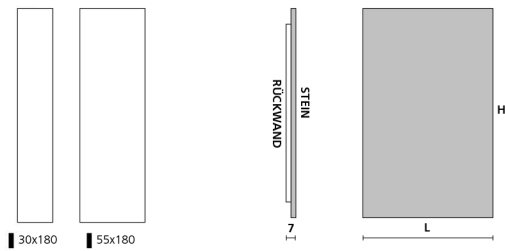

ARTIKEL	MASSE (LxH)	WATT LEISTUNG
8ECE0318	30X180	500 W
8ECE0518	55X180	1400 W

Aufpreis für matte lackierte farbige Metall-Rückwand-Halterung/Vorrichtung (Serienmäßig in Schwarz)

ARTIKEL	MASSE (LxH)	WATT LEISTUNG Δt 50°C
8ECW0318	30X180	480 W
8ECW0518	55X180	1680 W

Aufpreis für matte lackierte farbige Metall-Rückwand-Halterung/Vorrichtung (Serienmäßig in Schwarz)

ARTIKEL	MASSE (LxH)	WATT LEISTUNG	WATT LEISTUNG Δt 50°C
8ECH0318	30X180	500 W	480 W
8ECH0518	55X180	1400 W	1680 W

Aufpreis für matte lackierte farbige Metall-Rückwand-Halterung/Vorrichtung (Serienmäßig in Schwarz)

_ ANMERKUNG

- _ Das Ventil-Set muss separat bestellt werden.
- _ Es ist möglich den Heizkörper mit verschiedenen Zubehörteilen auszustatten.

Typ:
› ⚡ Elektrisch › 💧 Hydronisch › ⚡💧 Hybrid/kombin.
Ausführung in:
= waagrecht › | senkrecht
(Die Konfigurationen können nicht umgedreht werden)