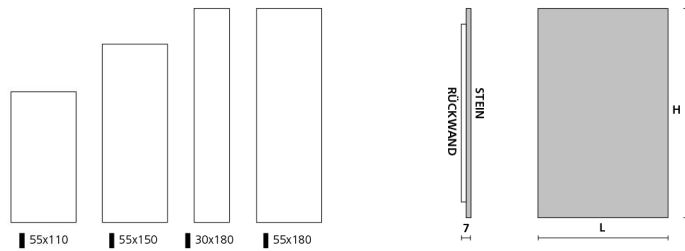

ARTIKEL	MASSE (LxH)	WATT LEISTUNG
8JUE0318	30X180	500 W
8JUE0511	55X110	750 W
8JUE0515	55X150	1000 W
8JUE0518	55X180	1400 W

Aufpreis für matte lackierte farbige Metall-Rückwand-Halterung/Vorrichtung (Serienmäßig in Schwarz)

ARTIKEL	MASSE (LxH)	WATT LEISTUNG Δt 50°C
8JUW0318	30X180	480 W
8JUW0511	55X110	720 W
8JUW0515	55X150	1200 W
8JUW0518	55X180	1680 W

Aufpreis für matte lackierte farbige Metall-Rückwand-Halterung/Vorrichtung (Serienmäßig in Schwarz)

ARTIKEL	MASSE (LxH)	WATT LEISTUNG	WATT LEISTUNG Δt 50°C
8JUH0318	30X180	500 W	480 W
8JUH0511	55X110	750 W	720 W
8JUH0515	55X150	1000 W	1200 W
8JUH0518	55X180	1400 W	1680 W

Aufpreis für matte lackierte farbige Metall-Rückwand-Halterung/Vorrichtung (Serienmäßig in Schwarz)

_ ANMERKUNG

- _ Das Ventil-Set muss separat bestellt werden.
- _ Es ist möglich den Heizkörper mit verschiedenen Zubehörteilen auszustatten.

Typ: Elektrisch Hydronisch Hybrid/kombin. **Ausführung in:** waagrecht senkrecht
(Die Konfigurationen können nicht umgedreht werden)