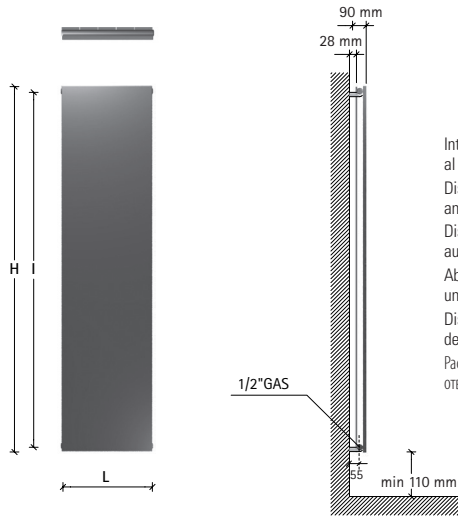

# ART RADIATORS DOUBLE

BY KARIM RASHID

Interasse dal centro foro al muro 55 mm.  
 Distance between hole center and wall 55 mm.  
 Distance du centre du trou au mur 55 mm.  
 Abstand zwischen Lochmitte und Wand 55 mm.  
 Distancia entre el centro del agujero y el muro 55 mm.  
 Расстояние между центром отверстия и стеной – 55 мм.

codice code code Artikel Nr. codigo код	altezza height hauteur Höhe altura высота	larghezza width largeur Breite ancho ширина	interasse distance between bars entraxe Achsabstand distancia entre centros междюетровое расстояние	peso weight poids Gewicht peso вес	output мощность watt	Watt = Kcal/h ÷ 0,860 Kcal/h = Watt × 0,860		
						output мощность watt	output мощность watt	output мощность watt
	H mm	L mm	I mm	Kg	Δt50	Δt30	Δt26	
<b>ELECTROTECHNIQUE</b>								
FELE18530DV	1820	540	1760	59	1315	666	551	
<b>GEIGER</b>								
FGEI18530DV	1820	540	1760	59	1315	666	551	
<b>ENTROPY</b>								
FENT18530DV	1820	540	1760	59	1315	666	551	
<b>THERME</b>								
FTHE18530DV	1820	540	1760	59	1315	666	551	
<b>X-RAY</b>								
FXRA18530DV	1820	540	1760	59	1315	666	551	
<b>KELVIN</b>								
FKEL18530DV	1820	540	1760	59	1315	666	551	
<b>CARNOT</b>								
FCAR18530DV	1820	540	1760	59	1315	666	551	