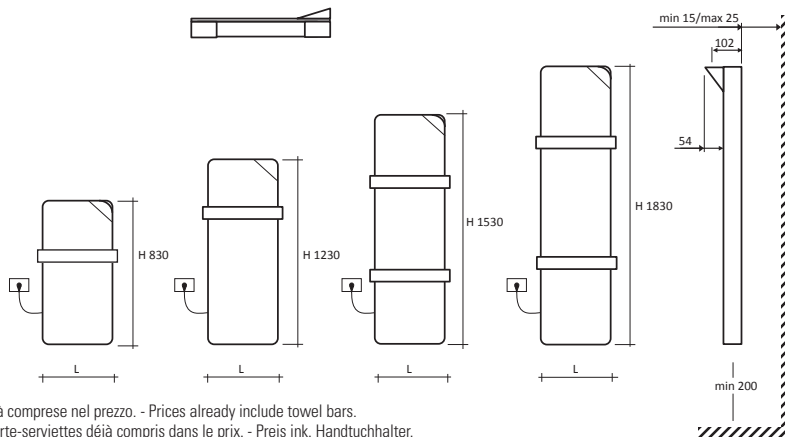

BOOK  
BAGNO  
ELEC  
PLUS

vista dal basso

Barre già comprese nel prezzo. - Prices already include towel bars.  
Barre porte-serviettes déjà compris dans le prix. - Preis inkl. Handtuchhalter.  
Barras portatoallas ya incluidos en el precio. - В цену уже включены полотенцедержатели.

design by Marco Piva

Resistenza solo a sinistra e inserita verticalmente nel radiatore.  
Electric element only on the left side and inserted vertically into the radiator.  
Resistance électrique seulement à gauche et insérée verticalement dans le radiateur.  
Heizpatrone nur links und im Heizkörper vertikal eingesetzt.  
Resistencia sólo a la izquierda y insertada verticalmente en el radiador.  
Электротен только слева и расположен вертикально в радиаторе.

codice code code Artikel Nr. codigo код	larghezza width largeur Breite ancho ширина
101084	400
101085	545

Book Bianco ha il sottoaletta NERO - Book Nero ha il sottoaletta BIANCO - Book Colorato ha il sotto aletta SATINATO  
BOOK in white with BLACK surface under the "folded corner" - BOOK in BLACK with WHITE surface under the "folded corner" - coloured BOOK with SATINATED surface under the "folded corner"  
Book en blanc avec la surface sous le « coin plié » en NOIR - Book en noir avec la surface sous le « coin plié » en BLANC - Book en coloris avec la surface sous le « coin plié » SATINE  
Bei Book in Weiß ist die Oberfläche unter dem Knick SCHWARZ - Bei Book in Schwarz ist die Oberfläche unter dem Knick WEISS - Bei Book in alle anderen Farbe ist die Oberfläche unter dem Knick SATINIERT  
Book Blanco tiene la aleta de abajo Negra, Book negro tiene la aleta de abajo Blanca, Book tiene la aleta de abajo SATINADO.  
Белый вариант Book имеет ЧЕРНУЮ поверхность под отворотом - Черный вариант Book имеет БЕЛУЮ поверхность под отворотом - Цветной вариант Book имеет МАТОВЫЙ поверхность под отворотом