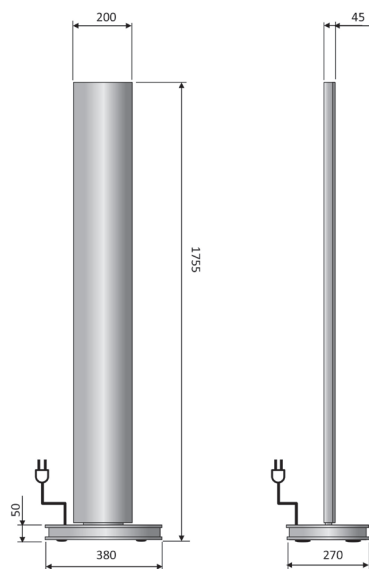

STILUS SINGLE ELEC LED

design by Giuseppe Bavuso

Calorifero con 250 watt di potenza, fornito con telecomando di serie per la regolazione delle luci LED e del termostato, programmazione giornaliera / settimanale