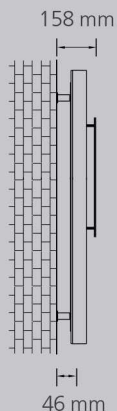

BLOG S

ACCIAIO AL CARBONIO

carbon steel

acier de carbone

acero al carbono

stahl zum kohlenstoff

S

H	L	WATT
1820	420	603
1820	520	755

Scheda tecnica p. 58/59

Technical draw

Fiche technique

Ficha tecnica

Technisches Datenblatt

Colors p. 120/121

Installabile in / Installable in:  
Installable dans / Instalable en  
Installierbar in:

A scelta colore barra (senza supplemento)

## D

H	L	WATT
1830	430	945
1830	530	1182

Scheda tecnica p. 58/59

Technical draw

Fiche technique

Ficha tecnica

Technisches Datenblatt

Colors p. 120/121