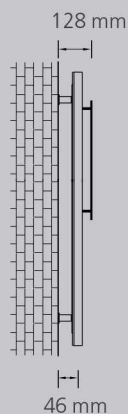

BLOG S

ACCIAIO AL CARBONIO

carbon steel

acier de carbone

acero al carbono

stahl zum kohlenstoff

S

H	L	WATT
1820	420	603
1820	520	755

Scheda tecnica p. 58/59

Technical draw

Fiche technique

Ficha tecnica

Technisches Datenblatt

Colors p. 120/121

Installabile in / Installable in:  
Installable dans / Instalable en  
Installierbar in:

A scelta colore barra (senza supplemento)

## D

H	L	WATT
1830	430	945
1830	530	1182

Scheda tecnica p. 58/59

Technical draw

Fiche technique

Ficha tecnica

Technisches Datenblatt

Colors p. 120/121