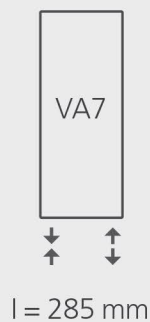

Colors p. 120/121

H	L	I	WATT
1654	493	285	842

Allacciamenti e interassi

Connections
Branchements et cotes
Conexiones y distancias
Verbindungen und Entfernungen

Colors p. 120/121

V

L 630 mm = I 443 mm
L 530 mm = I 343 mm

L 630 mm = I 50 mm
L 530 mm = I 50 mm

L 630 mm = H 30 mm - I 310 mm
L 530 mm = H 30 mm - I 210 mm

L 630 mm = H 30 mm - I 445 mm
L 530 mm = H 30 mm - I 345 mm

I = 285 mm

I = 285 mm

Installabile in / Installable in:
Installable dans / Instalable en
Installierbar in: