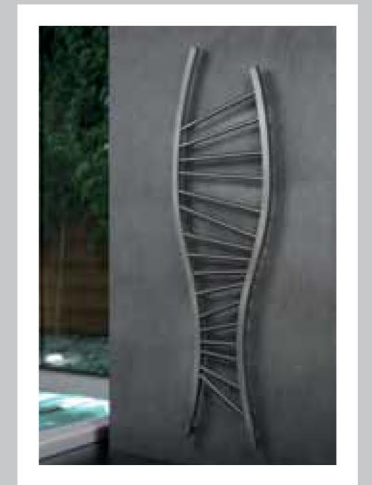

FEEL

ACCIAIO AL CARBONIO
carbon steel
acier de carbone
acero al carbono
stahl zum kohlenstoff

CHROMOSOME
Design Studio Fabrizio Batoni

INOX
stainless
inoxydable
inoxidable
rostfreiem

H	L	WATT
1430	530	401
1430	630	498
1830	530	512
1830	630	641
2030	530	569
2030	630	712