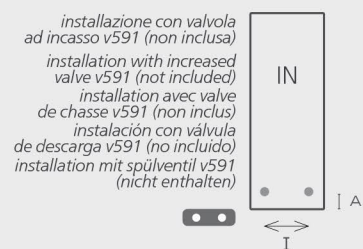

Colors p. 120/121

H	L	I	WATT
1654	493	285	842

Allacciamenti e interassi

Connections
Branchements et cotes
Conexiones y distancias
Verbindungen und Entfernungen

Colors p. 120/121

V

L 630 mm = I 443 mm
L 530 mm = I 343 mm

L 630 mm = I 50 mm
L 530 mm = I 50 mm

L 630 mm = H 30 mm - I 310 mm
L 530 mm = H 30 mm - I 210 mm

L 630 mm = H 30 mm - I 445 mm
L 530 mm = H 30 mm - I 345 mm

I = 285 mm

I = 285 mm

Installabile in / Installable in:
Installable dans / Instalable en
Installierbar in: