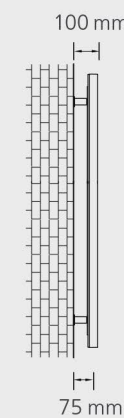

Colors p. 120/121

H	L	I	WATT
1654	493	285	842

Allacciamenti e interassi

Connections
Branchements et cotes
Conexiones y distancias
Verbindungen und Entfernungen

Colors p. 120/121

V

L 630 mm = I 443 mm
L 530 mm = I 343 mm

L 630 mm = I 50 mm
L 530 mm = I 50 mm

L 630 mm = H 30 mm - I 310 mm
L 530 mm = H 30 mm - I 210 mm

L 630 mm = H 30 mm - I 445 mm
L 530 mm = H 30 mm - I 345 mm

I = 285 mm

I = 285 mm

Installabile in / Installable in:
Installable dans / Instalable en
Installierbar in: