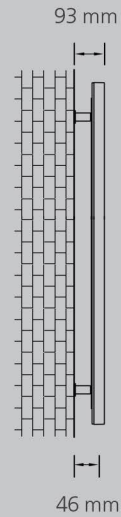


I prezzi dei radiatori della Collezione Design sono indicati con una colorazione **BIANCO STANDARD RAL 9016 L**

The radiator prices of the Design Collection are indicated with a standard white color ral 9016 l
Les prix du radiateur de la Collection Design sont indiqués avec un couleur blanc standard ral 9016 l
Los precios del radiador de la Colección Design están indicados con un color blanco estándar ral 9016 l
Die preise der heizkörper der kollektion design beziehen sich auf die version in der farbe verkehr-sweiss ral 9016 l

FEEL

ACCIAIO AL CARBONIO
carbon steel
acier de carbone
acero al carbono
stahl zum kohlenstoff

CHROMOSOME
Design Studio Fabrizio Batoni

INOX
stainless
inoxydable
inoxidable
rostfreiem

H	L	WATT
1430	530	401
1430	630	498
1830	530	512
1830	630	641
2030	530	569
2030	630	712

Colors p. 120/121

H	L	I	WATT
1654	493	285	842

Allacciamenti e interassi

Connections
Branchements et cotes
Conexiones y distancias
Verbindungen und Entfernungen

Colors p. 120/121

V

L 630 mm = I 443 mm
L 530 mm = I 343 mm

L 630 mm = I 50 mm
L 530 mm = I 50 mm

L 630 mm = H 30 mm - I 310 mm
L 530 mm = H 30 mm - I 210 mm

L 630 mm = H 30 mm - I 445 mm
L 530 mm = H 30 mm - I 345 mm

I = 285 mm

I = 285 mm

Installabile in / Installable in:
Installable dans / Instalable en
Installierbar in: