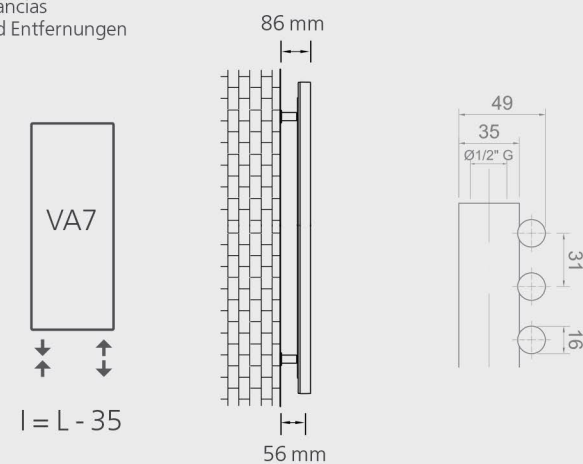

Colors p. 120/121

S

H	L	N. TUBE	I	WATT
620	1200	17	1165	799
620	1400	17	1365	901
620	1600	17	1565	1020
620	1800	17	1765	1122

Colors p. 120/121

V

Allacciamenti e interassi

Connections
Branchements et cotes
Conexiones y distancias
Verbindungen und Entfernungen