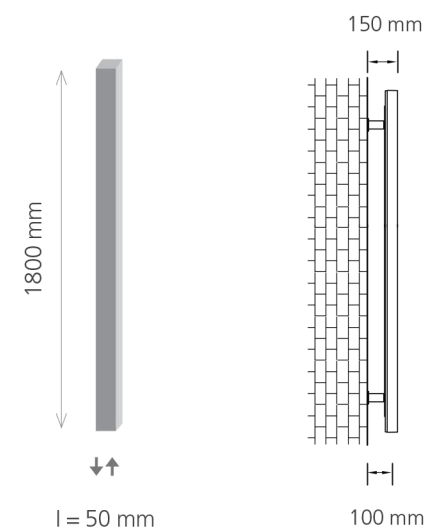

VALVOLA V591

Kit valvola incasso termostattabile con 6 adattatori, valvola posizionabile fino a 5 mt dal radiatore, specificare il tipo di adattatori.

Kit thermostizable built-in valve with 6 adapters, valve positioning up to 5 mt from the radiator, specify the type of adapters

Set einbau-thermostatventil mit 6 adaptern, ventil kann mit bis zu 5 Metern Abstand zum Heizkörper positioniert werden, adapter-typ angeben

CHROME WHITE INOX