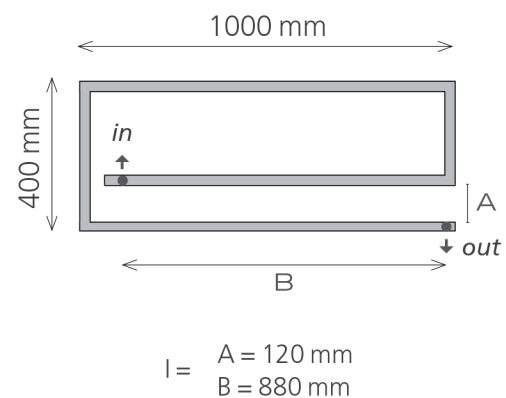

H	L	WATT
400	1000	455

Colors p. 120/121