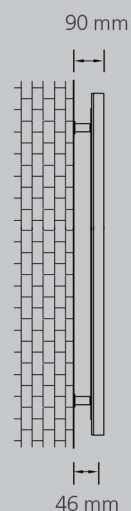

PIETRA COLLECTION

BREEZE
YOKO
GINGER
SUNRISE
GOCCIA
SPECCHIO
PRIMITIF
JULIET
LINEA
HELIX
LESS
ARLES
JOLIE
VENTAGLIO
JAIPUR

RAGGI
KANDINSKIJ
NET
NILO
CUT
LUCE
KYOTO
SPACE
KARMA
AQUA
J. GARDEN
CORNICE
OPTICAL
FILI

ACCIAIO + PIETRA
steel + stone
acier + pierre
acero + piedra
stahl + stein

Il prezzo non cambia a seconda del colore scelto

The price doesn't change according to the color chosen
Le prix ne change pas en fonction de la couleur choisie
El precio no cambia según el color elegido
Der preis geändert sich nicht nach der ausgewählten farben

S

H	L	WATT
920	420	336
1220	420	448
1420	420	523
1820	420	673
2020	420	748
2220	420	822
920	520	420
1220	520	561
1420	520	654
1820	520	841
2020	520	935
2220	520	1028
920	620	504
1220	620	673
1420	620	785
1820	620	1009
2020	620	1123
2220	620	1234

Scheda tecnica p. 112

Technical draw / Fiche technique / Ficha tecnica / Technisches Datenblatt

Colors p. 122