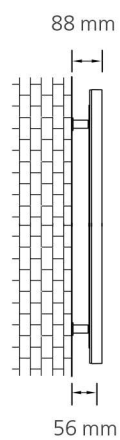

## S

H	L	WATT
920	420	336
1220	420	448
1420	420	523
1820	420	673
2020	420	748
2220	420	822
920	520	420
1220	520	561
1420	520	654
1820	520	841
2020	520	935
2220	520	1028
920	620	504
1220	620	673
1420	620	785
1820	620	1009
2020	620	1123
2220	620	1234

# PC

H	L	WATT
920	420	433
1220	420	578
1420	420	675
1820	420	868
2020	420	965
2220	420	1060
920	520	542
1220	520	724
1420	520	844
1820	520	1085
2020	520	1206
2220	520	1326
920	620	650
1220	620	868
1420	620	1013
1820	620	1302
2020	620	1449
2220	620	1592

Scheda tecnica p. 112

Technical draw / Fiche technique / Ficha tecnica / Technisches Datenblatt

Colors p. 122

BREEZE  
YOKO  
GINGER  
SUNRISE  
GOCCIA  
SPECCHIO  
PRIMITIF  
JULIET  
LINEA  
HELIX  
LESS  
ARLES  
JOLIE  
VENTAGLIO  
JAIPUR

RAGGI  
KANDINSKIJ  
NET  
NILO  
CUT  
LUCE  
KYOTO  
SPACE  
KARMA  
AQUA  
J. GARDEN  
CORNICE  
OPTICAL  
FILI

H X L	WATT
1430 X 530	500
1830 X 530	750
1430 X 630	750
1830 X 630	1000

**Il prezzo non cambia a seconda del colore scelto**