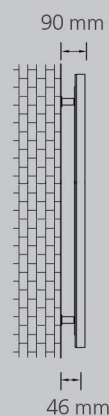

ACCIAIO AL CARBONIO
carbon steel
acier de carbone
acero al carbono
stahl zum kohlenstoff

RUGGINE

ACCIAIO AL CARBONIO
carbon steel
acier de carbone
acero al carbono
stahl zum kohlenstoff

S

H	L	WATT
920	420	301
1220	420	402
1420	420	469
1820	420	603
2020	420	670
2220	420	737
920	520	377
1220	520	502
1420	520	587
1820	520	755
2020	520	838
2220	520	1106
920	620	452
1220	620	603
1420	620	713
1820	620	905
2020	620	1010
2220	620	1160

Installabile in / Installable in:
Installable dans / Instalable en
Installierbar in:

Il prezzo del radiatore image non cambia a seconda dei colori scelti per la cornice

The image radiator price doesn't change to the selected colors for the frame
Le prix du radiateur image ne change pas aux couleurs sélectionnées pour le cadre
El precio del radiador image no cambia a los colores seleccionados para el marco
Der preis des heizkörpers image ist für alle rahmenfarben gleich

Scheda tecnica p. 42/43

Technical draw / Fiche technique / Ficha tecnica / Technisches Datenblatt

Colors p. 120/121

D

H	L	WATT
930	430	472
1230	430	630
1430	430	735
1830	430	945
2030	430	1050
2230	430	1445
930	530	590
1230	530	787
1430	530	920
1830	530	1182
2030	530	1310
2230	530	1556
930	630	704
1230	630	945
1430	630	1102
1830	630	1418
2030	630	1577
2230	630	1738

Installabile in / Installable in:
Installable dans / Instalable en
Installierbar in:

Il prezzo del radiatore image non cambia a seconda dei colori scelti per la cornice

The image radiator price doesn't change to the selected colors for the frame
Le prix du radiateur image ne change pas aux couleurs sélectionnées pour le cadre
El precio del radiador image no cambia a los colores seleccionados para el marco
Der preis des heizkörpers image ist für alle rahmenfarben gleich

Scheda tecnica p. 42/43