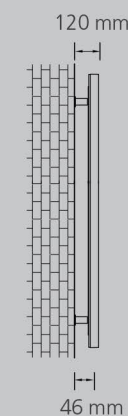

ACCIAIO AL CARBONIO
carbon steel
acier de carbone
acero al carbono
stahl zum kohlenstoff

RUGGINE

IMAGE

ACCIAIO AL CARBONIO
carbon steel
acier de carbone
acero al carbono
stahl zum kohlenstoff

RUGGINE

IMAGE

S

H	L	WATT
920	420	301
1220	420	402
1420	420	469
1820	420	603
2020	420	670
2220	420	737
920	520	377
1220	520	502
1420	520	587
1820	520	755
2020	520	838
2220	520	1106
920	620	452
1220	620	603
1420	620	713
1820	620	905
2020	620	1010
2220	620	1160

Scheda tecnica p. 42/43

Technical draw / Fiche technique / Ficha tecnica / Technisches Datenblatt

Colors p. 120/121

D

H	L	WATT
930	430	472
1230	430	630
1430	430	735
1830	430	945
2030	430	1050
2230	430	1445
930	530	590
1230	530	787
1430	530	920
1830	530	1182
2030	530	1310
2230	530	1556
930	630	704
1230	630	945
1430	630	1102
1830	630	1418
2030	630	1577
2230	630	1738