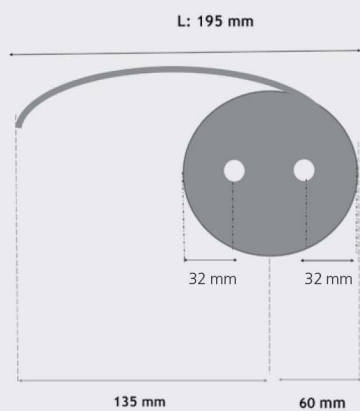

SIX

INOX
stainless
inoxydable
inoxidable
rostfreiem

Reversibile

Allacciamenti e interessi

Connections
Branchements et cotes
Conexiones y distancias
Verbindungen und Entfernungen

Colors p. 120/121

Installabile in / Installable in:
Installable dans / Instalable en
Installierbar in: