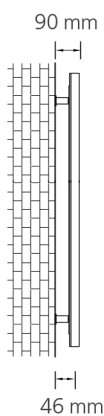

SENSE

NAMASTÉ

MOOD

S

H	L	WATT
920	420	301
1220	420	402
1420	420	469
1820	420	603
2020	420	670
2220	420	737
920	520	377
1220	520	502
1420	520	587
1820	520	755
2020	520	838
2220	520	1106
920	620	452
1220	620	603
1420	620	713
1820	620	905
2020	620	1010
2220	620	1160