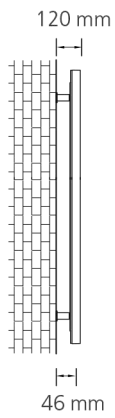

SENSE

NAMASTÉ

MOOD

S

H	L	WATT
920	420	301
1220	420	402
1420	420	469
1820	420	603
2020	420	670
2220	420	737
920	520	377
1220	520	502
1420	520	587
1820	520	755
2020	520	838
2220	520	1106
920	620	452
1220	620	603
1420	620	713
1820	620	905
2020	620	1010
2220	620	1160

EMOTION

PERGAMENA

CLOUD

SEQUENCE

DAISY

D

H	L	WATT
930	430	472
1230	430	630
1430	430	735
1830	430	945
2030	430	1050
2230	430	1445
930	530	590
1230	530	787
1430	530	920
1830	530	1182
2030	530	1310
2230	530	1556
930	630	704
1230	630	945
1430	630	1102
1830	630	1418
2030	630	1577
2230	630	1738