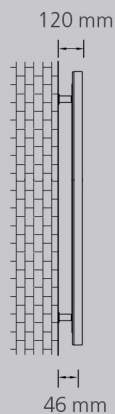

VANITY NAKED S

design Studio Xb2

FERRO GREZZO

raw iron
fer brut
acero tosco
rohes eisen

S

H	L	WATT
920	420	301
1220	420	402
1420	420	469
1820	420	603
2020	420	670
2220	420	737
920	520	377
1220	520	502
1420	520	587
1820	520	755
2020	520	838
2220	520	1106
920	620	452
1220	620	603
1420	620	713
1820	620	905
2020	620	1010
2220	620	1160

Scheda tecnica p. 58/59

Technical draw
Fiche technique
Ficha tecnica
Technisches Datenblatt

Installabile in / Installable in:
Installable dans / Instalable en
Installierbar in:

VANITY NAKED D

design Studio Xb2

FERRO GREZZO

raw iron
fer brut
acero tosco
rohes eisen

D

H	L	WATT
930	430	472
1230	430	630
1430	430	735
1830	430	945
2030	430	1050
2230	430	1445
930	530	590
1230	530	787
1430	530	920
1830	530	1182
2030	530	1310
2230	530	1556
930	630	704
1230	630	945
1430	630	1102
1830	630	1418
2030	630	1577
2230	630	1738

H X L	WATT
1430 X 530	500
1430 X 630	750
1830 X 530	750
1830 X 630	1000