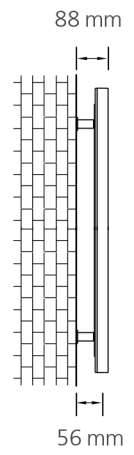

VANITY NAKED S

design Studio Xb2

FERRO GREZZO

raw iron
fer brut
acero tosco
rohes eisen

S

H	L	WATT
920	420	301
1220	420	402
1420	420	469
1820	420	603
2020	420	670
2220	420	737
920	520	377
1220	520	502
1420	520	587
1820	520	755
2020	520	838
2220	520	1106
920	620	452
1220	620	603
1420	620	713
1820	620	905
2020	620	1010
2220	620	1160

FERRO GREZZO

raw iron
fer brut
acero tosco
rohes eisen

D

H	L	WATT
930	430	472
1230	430	630
1430	430	735
1830	430	945
2030	430	1050
2230	430	1445
930	530	590
1230	530	787
1430	530	920
1830	530	1182
2030	530	1310
2230	530	1556
930	630	704
1230	630	945
1430	630	1102
1830	630	1418
2030	630	1577
2230	630	1738

Scheda tecnica p. 58/59

Technical draw
Fiche technique
Ficha tecnica
Technisches Datenblatt

Installabile in / Installable in:
Installable dans / Instalable en
Installierbar in:

VANITY 

VANITY EVO 

VANITY NAKED 

H X L	WATT
1430 X 530	500
1430 X 630	750
1830 X 530	750
1830 X 630	1000