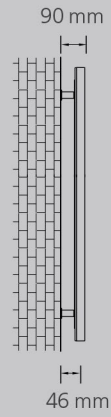

VANITY NAKED S

design Studio Xb2

FERRO GREZZO

raw iron
fer brut
acero tosco
rohes eisen

S

H	L	WATT
920	420	301
1220	420	402
1420	420	469
1820	420	603
2020	420	670
2220	420	737
920	520	377
1220	520	502
1420	520	587
1820	520	755
2020	520	838
2220	520	1106
920	620	452
1220	620	603
1420	620	713
1820	620	905
2020	620	1010
2220	620	1160

Scheda tecnica p. 58/59

Technical draw
Fiche technique
Ficha tecnica
Technisches Datenblatt

Installabile in / Installable in:
Installable dans / Instalable en
Installierbar in:

VANITY NAKED D

design Studio Xb2

FERRO GREZZO

raw iron
fer brut
acero tosco
rohes eisen

D

H	L	WATT
930	430	472
1230	430	630
1430	430	735
1830	430	945
2030	430	1050
2230	430	1445
930	530	590
1230	530	787
1430	530	920
1830	530	1182
2030	530	1310
2230	530	1556
930	630	704
1230	630	945
1430	630	1102
1830	630	1418
2030	630	1577
2230	630	1738

H X L	WATT
1430 X 530	500
1430 X 630	750
1830 X 530	750
1830 X 630	1000