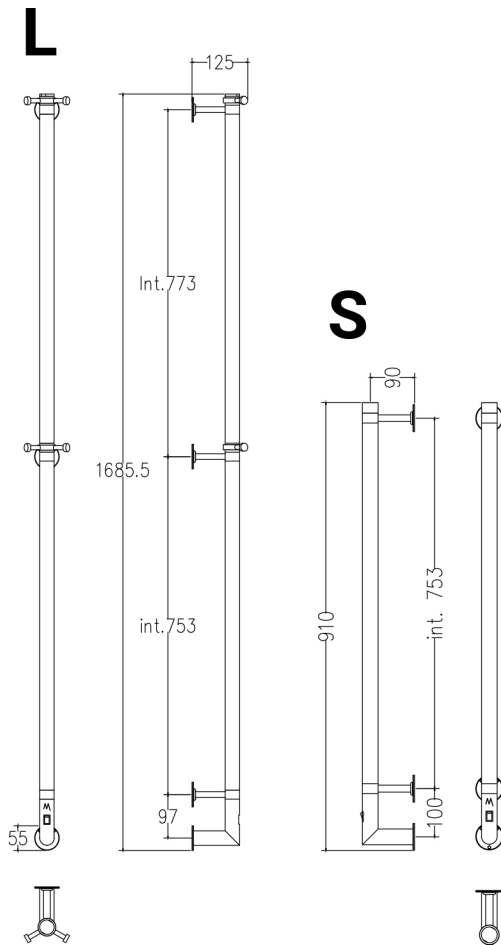

616

SC0616BXXX02.. (L)
SC0616BXXX01.. (S)

Già inclusi nell'articolo e disponibili come ricambi (info da pag. 282)
Already included in the article and available as spare parts (info from page 282)
Уже входит в комплектацию артикула и доступны как запасные детали (информация на стр. 282)

616L 616/S

| Int. | | TG | | | TG+V | | | V | | | | |
|------|-------|------|--------|-------|------|--------|-------|------|--------|-------|------|------|
| mm | inch | Watt | Kcal/h | Btu | Watt | Kcal/h | Btu | Watt | Kcal/h | Btu | Kg | Lb |
| 753 | 29,64 | 15 | 12,9 | 51,15 | 15 | 12,9 | 51,15 | 15 | 12,9 | 51,15 | 2,20 | 4,85 |
| mm | inch | Watt | Kcal/h | Btu | Watt | Kcal/h | Btu | Watt | Kcal/h | Btu | Kg | Lb |
| 1526 | 60,07 | 30 | 25,8 | 102,3 | 30 | 25,8 | 102,3 | 30 | 25,8 | 102,3 | 3,40 | 7,50 |

Asta appendiaccappatoio scaldante in tubo tondo (appendini inclusi solo nella versione L), con flange a muro.

Heated robe hanger staff in round tube (hangers included only in version L), with wall flange.

Обогреваемая вешалка для халата из трубы круглого сечения (крючки-держатели включены).

Misura del tubo

Modulo aggiuntivo

Collegamento elettrico

Resistenza

Filo con presa Schuko

Aromaterapia

Note: Installazione in posizione verticale o orizzontale.