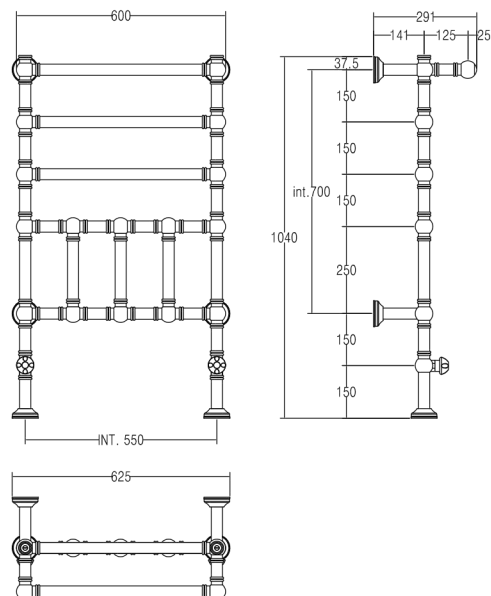

	int. (mm)	int. (inch)	$\Delta T50$ [t.g.]	$\Delta T50$ t.g.+ v	$\Delta T50$ v	$\Delta T30$ [t.g.]	$\Delta T30$ t.g.+ v	$\Delta T30$ v	Kg	Lb
watt	550	21,65	347	416	451	156	187	203	27,80	61,30
kcal			298	358	388	134	161	175		
btu			1.183	1.420	1.538	532	639	692		

<b>Misura del tubo</b>	Ø32 mm
<b>Modulo aggiuntivo</b>	150 mm: 250 mm:
<b>Versione combinata</b>	
<b>Versione monotubo</b>	disponibile valvola non compresa
<b>Montaggio a muro</b>	disponibile
<b>Collegamento standard</b>	raccordo 1/2 M con eccentrico
<b>Aromaterapia</b>	disponibile
<b>Maniglie Swarovski</b>	disponibile

<b>Pipe dimension</b>	Ø32 mm
<b>Additional Module</b>	150 mm: 250 mm:
<b>Combined Version</b>	
<b>Single Tube Version</b>	available - valve not included
<b>Wall Connection</b>	available
<b>Standard Connection</b>	union 1/2 M with eccentric
<b>Aromatherapy</b>	available
<b>Swarovski Handles</b>	available

<b>Диаметр трубы</b>	Ø32 mm
<b>Дополнительный модуль</b>	150 mm: 250 mm:
<b>Комбинированный версия:</b>	
<b>Однотрубная версия</b>	в наличии - вентиль не включен
<b>Боковое подключение</b>	в наличии
<b>Стандартное соединение</b>	соединение 1/2 M с эксцентриком
<b>Ароматерапия:</b>	в наличии
<b>Ручки swarovski</b>	в наличии