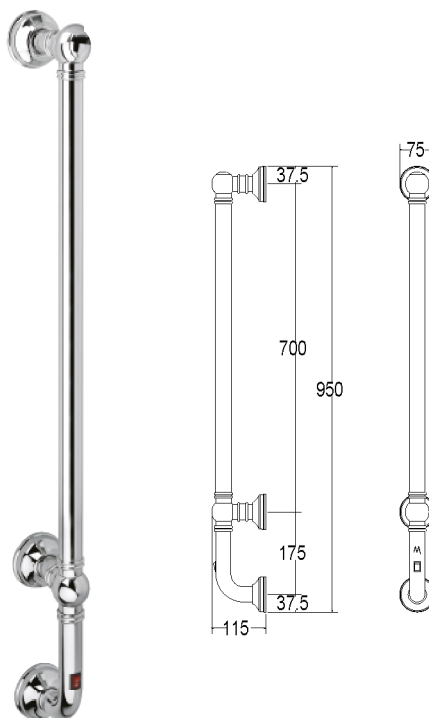

# 9-616/S

SC9616BXXX01..

Ricambi disponibili a richiesta  
Spare parts available on request  
Запасные части под заказ

Int.		TG			TG+V			V				
mm	inch	Watt	Kcal/h	Btu	Watt	Kcal/h	Btu	Watt	Kcal/h	Btu	Kg	Lb
700	34,45	15	12,9	51,15	15	12,9	51,15	15	12,9	51,15	5,1	11,24

Asta appendiccappatoio scaldante in tubo tondo (appendini non inclusi) con rosoni in barra di ottone.

Heated robe hanger staff in round tube (hangers not included) with brass bar washers.

Обогреваемая вешалка для халата из трубы круглого сечения (крючки-держатели не включены) с накладками из цельной латуни.

Misura del tubo	Ø32 mm
Modulo aggiuntivo	-
Collegamento elettrico	Scatola interruttore con tasto on/off
Resistenza	Cavo a secco
Filo con presa Schuko	✓
Aromaterapia	-

Pipe dimension	Ø32 mm
Additional Module	-
Electric connection	On/off switch box
Electric element	Dry heating wire
Wire and Schuko Plug	✓
Aromatherapy	-

Диаметр трубы	Ø32 mm
Дополнительный модуль	-
Электрическое подключение	коробка выключателя с кнопкой вкл./выкл.
Электрический нагревательный элемент	сухого типа
Кабель с евро розеткой	✓
Ароматерапия	-