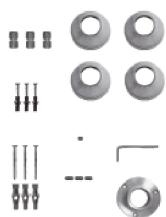

# 9-616/S

SC9616BXXX01..

Ricambi disponibili a richiesta  
Spare parts available on request  
Запасные части под заказ

Int.		TG			TG+V			V				
mm	inch	Watt	Kcal/h	Btu	Watt	Kcal/h	Btu	Watt	Kcal/h	Btu	Kg	Lb
700	34,45	15	12,9	51,15	15	12,9	51,15	15	12,9	51,15	5,1	11,24

Asta appendiccappatoio scaldante in tubo tondo (appendini non inclusi) con rosoni in barra di ottone.

Heated robe hanger staff in round tube (hangers not included) with brass bar washers.

Обогреваемая вешалка для халата из трубы круглого сечения (крючки-держатели не включены) с накладками из цельной латуни.

Misura del tubo	Ø32 mm
Modulo aggiuntivo	-
Collegamento elettrico	Scatola interruttore con tasto on/off
Resistenza	Cavo a secco
Filo con presa Schuko	✓
Aromaterapia	-

Pipe dimension	Ø32 mm
Additional Module	-
Electric connection	On/off switch box
Electric element	Dry heating wire
Wire and Schuko Plug	✓
Aromatherapy	-

Диаметр трубы	Ø32 mm
Дополнительный модуль	-
Электрическое подключение	коробка выключателя с кнопкой вкл./выкл.
Электрический нагревательный элемент	сухого типа
Кабель с евро розеткой	✓
Ароматерапия	-