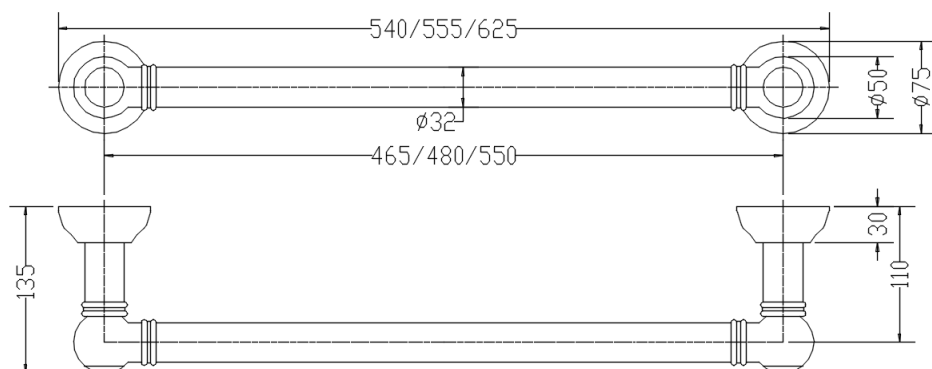

Trattamento galvanico (TG)
Galvanic treatment (TG)
Гальваническое покрытие (TG)

Verniciato (V)
Vernished (V)
Покраска (V)

INT. (mm)	WATT	WATT	WEIGHT
465	20	20	2.7
480	20	20	2.7
550	20	20	2.7