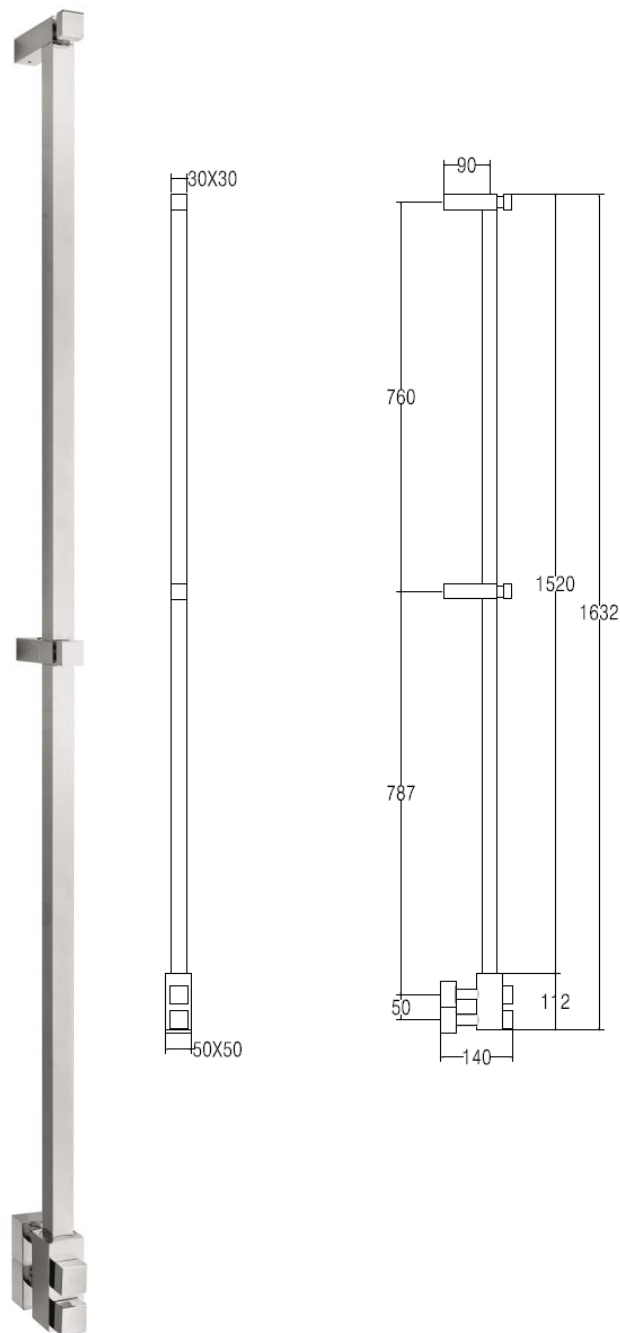

716/L

ARCOBALENO

Asta appendiaccappatoio scaldante in tubo quadro.

MISURA DEL TUBO: 30X30mm

MODULO AGGIUNTIVO: non disponibile

VERSIONE COMBINATA: non disponibile

VERSIONE MONOTUBO: non disponibile

MONTAGGIO A PAVIMENTO: non disponibile

COLLEGAMENTO STANDARD: raccordo 1/2 M

con eccentrico

AROMATERAPIA: non disponibile

MANIGLIE SVAROWSKI: disponibili

Heated robe hanger staff in squared tube.

PIPE DIMENSION: 30X30mm

ADDITIONAL MODULE: not available

ДИАМЕТР ТРУБЫ : 30X30mm

ДОПОЛНИТЕЛЬНЫЙ МОДУЛЬ: не предусмотрена

КОМБИНИРОВАННЫЙ ВЕРСИЯ: не предусмотрена

ОДНОТРУБНАЯ ВЕРСИЯ: не предусмотрена

НИЖНЕЕ ПОДКЛЮЧЕНИЕ: не предусмотрено

СТАНДАРТНОЕ СОЕДИНЕНИЕ: соединение 1/2 M

с эксцентриком

АРОМАТЕРАПИЯ: не предусмотрена

РУЧКИ SVAROVSKI: в наличии

Ricambi disponibili a richiesta

Spare parts available on request

Запасные части под заказ

SC0716FEBA01..

	int. (mm)	int. (inch)	$\Delta T50$ [t.g.]	$\Delta T50$ t.g.+ v	$\Delta T50$ v	$\Delta T30$ [t.g.]	$\Delta T30$ t.g.+ v	$\Delta T30$ v	Kg 	Lb 
watt	50	1,96	102	122	133	46	55	60	8,00	17,63
kcal			88	105	114	39	47	51		
btu			348	417	452	157	188	203		