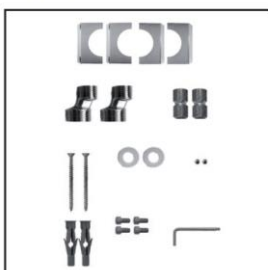

COLLEGAMENTO STANDARD: raccordo 1/2 M

con eccentrico

AROMATERAPIA: non disponibile

MANIGLIE SVAROWSKI: disponibili

Heated robe hanger staff in squared tube.

PIPE DIMENSION: 30X30mm

ADDITIONAL MODULE: not available

COMBINED VERSION: not available

SINGLE TUBE VERSION: not available

FLOOR CONNECTION: not available

STANDARD CONNECTION: union 1/2 M with

eccentric

AROMATHERAPY: not available

SVAROVSKI HANDLES: available

Настенная кровельная туннельная сумка

ДИАМЕТР ТРУБЫ : 30X30mm

ДОПОЛНИТЕЛЬНЫЙ МОДУЛЬ: не предусмотрена

КОМБИНИРОВАННЫЙ ВЕРСИЯ: не предусмотрена

ОДНОТРУБНАЯ ВЕРСИЯ: не предусмотрена

НИЖНЕЕ ПОДКЛЮЧЕНИЕ: не предусмотрено

СТАНДАРТНОЕ СОЕДИНЕНИЕ: соединение 1/2 M

с эксцентриком

АРОМАТЕРАПИЯ: не предусмотрена

РУЧКИ SVAROVSKI: в наличии

Ricambi disponibili a richiesta

Spare parts available on request

Запасные части под заказ

SC0716FEBA01..

	int. (mm)	int. (inch)	$\Delta T50$ [t.g.]	$\Delta T50$ t.g.+ v	$\Delta T50$ v	$\Delta T30$ [t.g.]	$\Delta T30$ t.g.+ v	$\Delta T30$ v	Kg 	Lb 
watt	50	1,96	102	122	133	46	55	60	8,00	17,63
kcal			88	105	114	39	47	51		
btu			348	417	452	157	188	203		