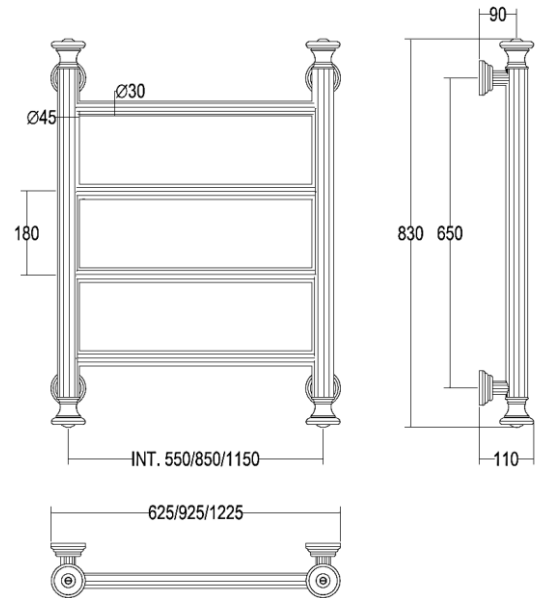

2-942 J

CAPITELLI

Scaldasalviette fisso con tubo rigato e capitelli in ottone.
 MISURA DEL TUBO: Ø30mm/20mm
 MODULO AGGIUNTIVO: non disponibile
 VERSIONE COMBINATA: non disponibile
 VERSIONE MONOTUBO: non disponibile
 MONTAGGIO A PAVIMENTO: non disponibile
 COLLEGAMENTO STANDARD: raccordo 1/2 M con eccentrico
 AROMATERAPIA: non disponibile
 MANIGLIE SVAROWSKI: non disponibili

Standing heated towel rail with lined tube and decorative brass capitals.
 PIPE DIMENSION: Ø30mm/20mm
 ADDITIONAL MODULE: not available
 COMBINED VERSION: not available
 SINGLE TUBE VERSION: not available
 FLOOR CONNECTION: not available
 STANDARD CONNECTION: union 1/2 M with eccentric
 AROMATHERAPY: not available
 SWAROVSKI HANDLES: not available

стационарный полотенцесушитель с рефлекной трубой и капители из латуни.
 диаметр трубы: Ø30mm/20mm
 дополнительный Модуль: не предусмотрена
 комбинированный версия: не предусмотрена
 однотрубная версия: не предусмотрена
 нижнее подключение: не предусмотрено
 стандартное соединение: соединение 1/2 М с эксцентриком
 ароматерапия: не предусмотрена
 ручки SWAROVSKI: не предусмотрена

SC2942FEBA01..
 Ricambi disponibili a richiesta
 Spare parts available on request
 Запасные части доступны по запросу

	int. (mm)	int. (inch)	ΔT50 [t.g.]	ΔT50 t.g.+ v	ΔT50 v	ΔT30 [t.g.]	ΔT30 t.g.+ v	ΔT30 v	Kg 	Lb 
watt	550	21,65	252	302	328	113	136	147	15,30	33,73
kcal			217	260	282	98	117	127		
btu			859	1.031	1.117	387	464	503		
watt	850	33,46	324	389	421	146	175	190	15,70	34,61
kcal			279	334	362	125	150	163		
btu			1.105	1.326	1.436	497	597	646		
watt	1150	45,28	397	476	516	179	214	232	16,20	35,71
kcal			341	410	444	154	184	200		
btu			1.354	1.625	1.760	609	731	792		