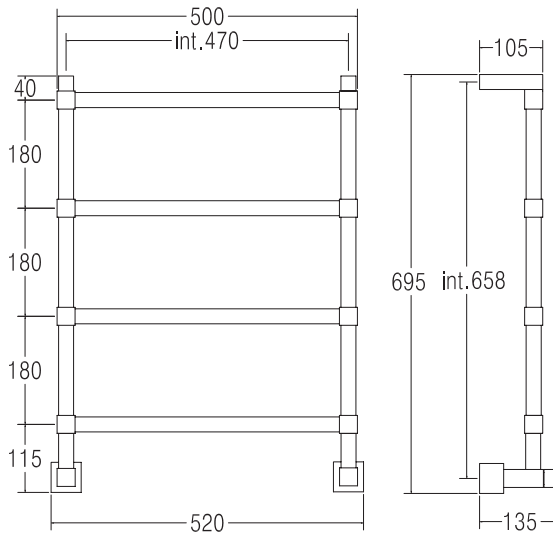

ΔT Euronorm 442
(Trattamento galvanico)
Galvanic treatment
Гальваническое покрытие

ΔT Euronorm 442
(Trattamento galvanico + Verniciatura)
Galvanic treatment + Vernished
Гальваническое покрытие + покраска

ΔT Euronorm 442
(Verniciatura)
Vernished
Покраска

ΔT riscaldamento a bassa temperatura
ΔT low temperature heating system
ΔT низкотемпературное отопление

INT. (mm)	ΔT50°C (TG)			ΔT50°C (TG+V)			ΔT50°C (V)			ΔT30°C (TG)			WEIGHT
	watt	kcal/h	btu	watt	kcal/h	btu	watt	kcal/h	btu	watt	kcal/h	btu	
470	199	171	680	239	217	863	259	223	885	104	89	352	10