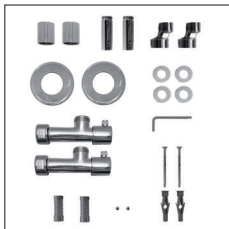

Модульный стационарный полотенцесушитель.
ДИАМЕТР ТРУБЫ: Ø25мм/Ø32мм
ДОПОЛНИТЕЛЬНЫЙ МОДУЛЬ: 220мм
КОМБИНИРОВАННЫЙ ВЕРСИЯ: в наличии
ОДНОТРУБНАЯ ВЕРСИЯ: в наличии
(вентиль не включен, боковое подключение,
межосевое расстояние 50мм)
НИЖНЕЕ ПОДКЛЮЧЕНИЕ: не предусмотрено
СТАНДАРТНОЕ СОЕДИНЕНИЕ: соединение 1/2 М
с эксцентриком
АРОМАТЕРАПИЯ: не предусмотрена
РУЧКИ SWAROVSKI: в наличии

Ricambi disponibili a richiesta
Spare parts available on request
Запасные части под заказ

SC2442FELA01..