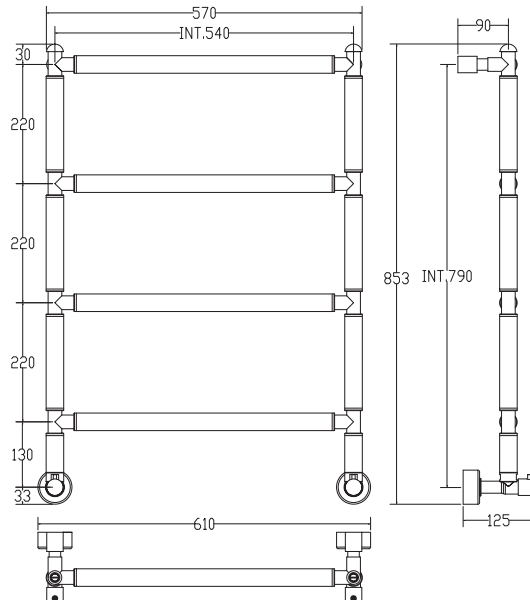

ΔT Euronorm 442
(Trattamento galvanico)
Galvanic treatment
Гальваническое покрытие

ΔT Euronorm 442
(Trattamento galvanico +
Verniciatura)
Galvanic treatment +
Vernished
Гальваническое покрытие +
покраска

ΔT Euronorm 442
(Verniciatura)
Vernished
Покраска

ΔT riscaldamento a bassa temperatura
ΔT low temperature heating system
ΔT низкотемпературное отопление

INT. (mm)	ΔT50°C (TG)			ΔT50°C (TG+V)			ΔT50°C (V)			ΔT30°C (TG)			WEIGHT
	watt	kcal/h	btu	watt	kcal/h	btu	watt	kcal/h	btu	watt	kcal/h	btu	
540	234	201	799	281	255	1.013	304	262	1.040	122	105	414	13,2