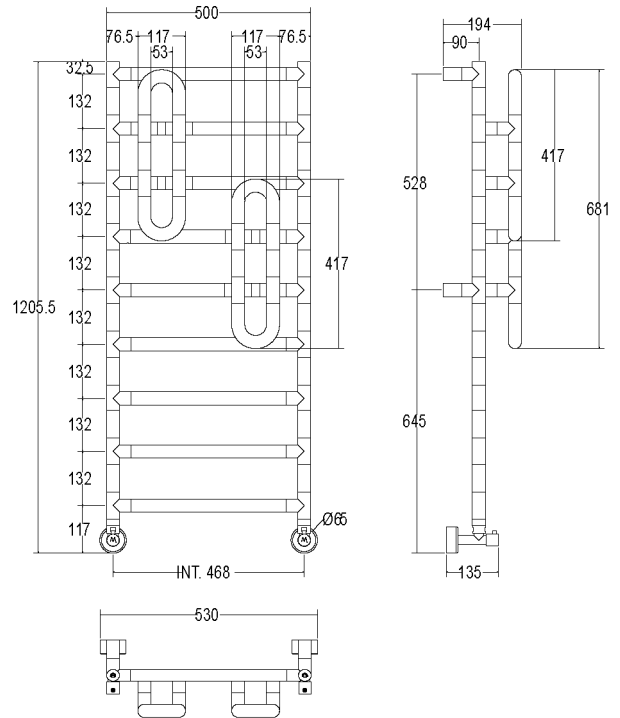

4-482/9AC2

SC4482FELA01..
 Ricambi disponibili a richiesta
 Spare parts available on request
 Запасные части под заказ

	int. (mm)	int. (inch)	ΔT50 [t.g.]	ΔT50 t.g.+ v	ΔT50 v	ΔT30 [t.g.]	ΔT30 t.g.+ v	ΔT30 v	Kg	Lb
watt	468	18,42	547	656	711	246	295	320	20,60	45,41
kcal			470	565	612	212	254	275		
btu			1.865	2.238	2.425	839	1.007	1.091		

Scaldasalviette fisso componibile curvo,
 CON ROSONI IN BARRA DI OTTONE.
 possibile installazione angolare

Fixed modular curved heated towel rail,
 WITH BRASS BAR WASHERS.
 corner installation possible

Модульный стационарный полотенцесушитель
 изогнутой формы, С НАКЛАДКАМИ ИЗ
 ЦЕЛЬНОЙ ЛАТУНИ, допускается угловой монтаж

Misura del tubo	Ø25 mm
Modulo aggiuntivo	132/232 mm
Versione combinata	✓
Versione monotubo	✓
Montaggio a pavimento	-
Collegamento standard	Raccordo 1/2 M con eccentrico
Aromaterapia	-
Maniglie Swarovski	✓

Pipe dimension	Ø32 mm
Additional Module	132/232 mm
Combined Version	✓
Single Tube Version	✓
Floor Connection	-
Standard Connection	Union 1/2 M with eccentric
Aromatherapy	-
Swarovski Handles	✓

Диаметр трубы	Ø32 mm
Дополнительный модуль	132/232 mm
Комбинированный версия:	✓
Однотрубная версия	✓
Нижнее подключение	-
Стандартное соединение	Соединение 1/2 М с эксцентриком
Ароматерапия:	-
Ручки swarovski	✓