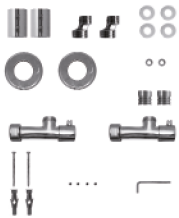

4-482/9AC2

SC4482FELA01..
 Ricambi disponibili a richiesta
 Spare parts available on request
 Запасные части под заказ

	int. (mm)	int. (inch)	ΔT50 [t.g.]	ΔT50 t.g.+ v	ΔT50 v	ΔT30 [t.g.]	ΔT30 t.g.+ v	ΔT30 v	Kg	Lb
watt	468	18,42	547	656	711	246	295	320	20,60	45,41
kcal			470	565	612	212	254	275		
btu			1.865	2.238	2.425	839	1.007	1.091		

Scaldasalviette fisso componibile curvo,
 CON ROSONI IN BARRA DI OTTONE.
 possibile installazione angolare

Fixed modular curved heated towel rail,
 WITH BRASS BAR WASHERS.
 corner installation possible

Модульный стационарный полотенцесушитель
 изогнутой формы, С НАКЛАДКАМИ ИЗ
 ЦЕЛЬНОЙ ЛАТУНИ, допускается угловой монтаж

Misura del tubo	Ø25 mm
Modulo aggiuntivo	132/232 mm
Versione combinata	✓
Versione monotubo	✓
Montaggio a pavimento	-
Collegamento standard	Raccordo 1/2 M con eccentrico
Aromaterapia	-
Maniglie Swarovski	✓

Pipe dimension	Ø32 mm
Additional Module	132/232 mm
Combined Version	✓
Single Tube Version	✓
Floor Connection	-
Standard Connection	Union 1/2 M with eccentric
Aromatherapy	-
Swarovski Handles	✓

Диаметр трубы	Ø32 mm
Дополнительный модуль	132/232 mm
Комбинированный версия:	✓
Однотрубная версия	✓
Нижнее подключение	-
Стандартное соединение	Соединение 1/2 М с эксцентриком
Ароматерапия:	-
Ручки swarovski	✓