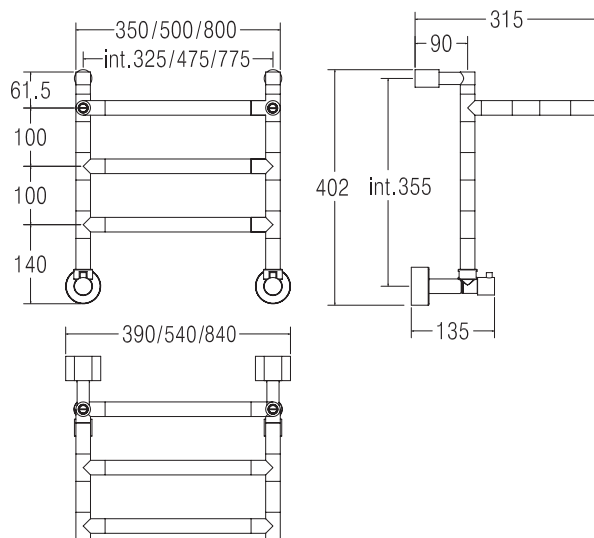

ΔT Euronorm 442
(Trattamento galvanico)
Galvanic treatment
Гальваническое покрытие

ΔT Euronorm 442
(Trattamento galvanico +
Verniciatura)
Galvanic treatment +
Vernished
Гальваническое покрытие +
покраска

ΔT Euronorm 442
(Verniciatura)
Vernished
Покраска

ΔT riscaldamento a bassa temperatura
ΔT low temperature heating system
ΔT низкотемпературное отопление

INT. (mm)	ΔT50°C (TG)			ΔT50°C (TG+V)			ΔT50°C (V)			ΔT30°C (TG)			WEIGHT
	watt	kcal/h	btu	watt	kcal/h	btu	watt	kcal/h	btu	watt	kcal/h	btu	
325	137	118	468	164	149	593	178	153	609	71	61	242	6,8
475	174	150	594	209	190	753	226	195	773	90	78	308	7,4
775	248	213	847	298	270	1.074	322	277	1.102	129	111	438	8,8