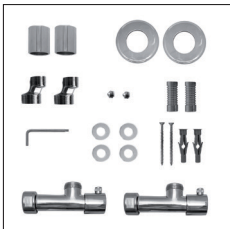

Fixed modular heated towel rail with shelf.
PIPE DIMENSION: Ø25mm
ADDITIONAL MODULE: 100mm/200mm
COMBINED VERSION: available
SINGLE TUBE VERSION: available
(valve not included, lateral connection int. 50mm)
FLOOR CONNECTION: available
STANDARD CONNECTION: union 1/2 M with
eccentric (for other connection types see pag. 318)
AROMATHERAPY: available
SWAROVSKI HANDLES: available

Модульный стационарный полотенцесушитель с полкой.
ДИАМЕТР ТРУБЫ: Ø25мм
ДОПОЛНИТЕЛЬНЫЙ МОДУЛЬ: 100мм/200мм
КОМБИНИРОВАННЫЙ ВЕРСИЯ: в наличии
ОДНОТРУБНАЯ ВЕРСИЯ: в наличии (вентиль не включен,
боковое подключение, межосевое расстояние 50мм)
НИЖНЕЕ ПОДКЛЮЧЕНИЕ: в наличии
СТАНДАРТНОЕ СОЕДИНЕНИЕ: соединение 1/2 М
с эксцентриком (другие типы соединения см. стр. 318)
АРОМАТЕРАПИЯ: в наличии
РУЧКИ SWAROVSKI: в наличии

Ricambi disponibili a richiesta
Spare parts available on request
Запасные части под заказ

SC0492FELA01..