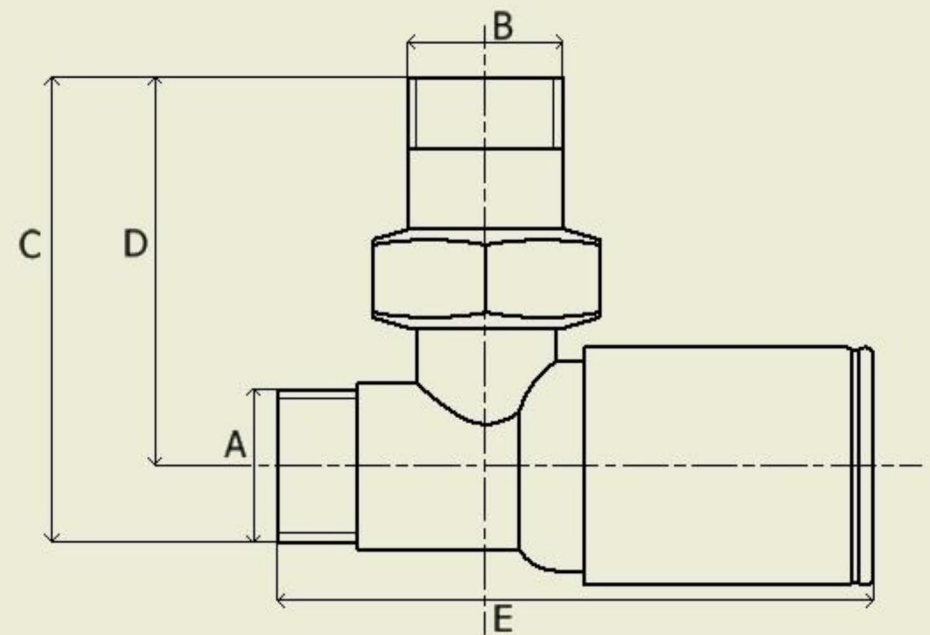

ART. 2400

TABELLA

A	B	C	D	E	PESO
1/2	1/2	62	52.9	77.47	282g

OTTINETTI SERGIO s.r.l.

Valduggia (vc) Italy Tel. 016348232 Fax 016348233
www.ottinetti.com info@ottinetti.com

ART. 2405

TABELLA

A	B	C	D	E	PESO
1/2	1/2	62	52.9	63	280g