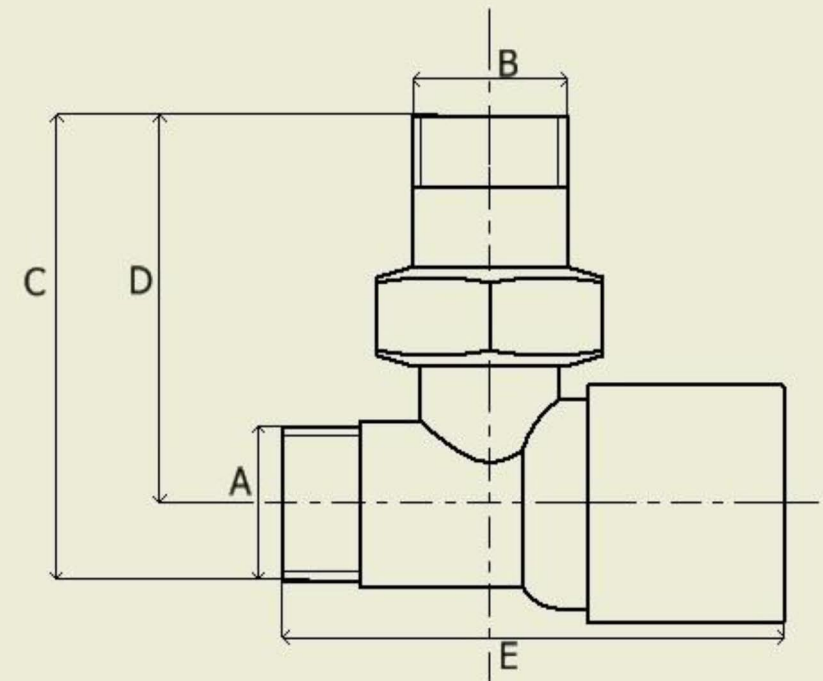

ART. 2400

TABELLA

A	B	C	D	E	PESO
1/2	1/2	62	52.9	77.47	282g

OTTINETTI SERGIO s.r.l.

Valduggia (vc) Italy Tel. 016348232 Fax 016348233
www.ottinetti.com info@ottinetti.com

ART. 2405

TABELLA

A	B	C	D	E	PESO
1/2	1/2	62	52.9	63	280g