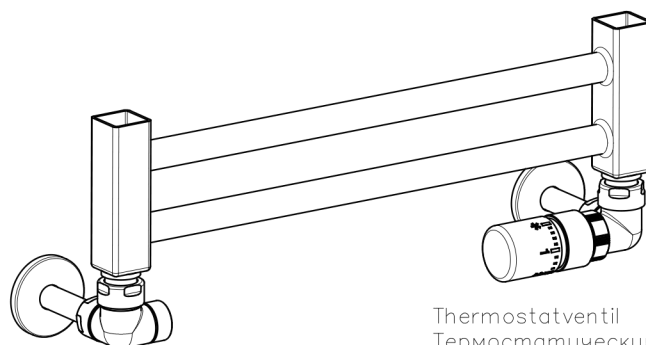

SERIE "CORNER"

Thermostatventil DX
Термостатический клапан DX

Rücklaufverschraubung SX
Запорный клапан SX

Rücklaufverschraubung DX
Запорный клапан DX

Thermostatventil SX
Термостатический клапан SX

СЕРИЯ "CORNER"

SERIE "CORNER-THERMO" / СЕРИЯ "CORNER-THERMO"

V761

Rechts/links Koaxial-Thermostatventil mit Anschluss für Kupfer- oder Kunststoffrohr.

Клапан термостатический трехосевой для правого/левого подключения, под медную или пластиковую трубу.