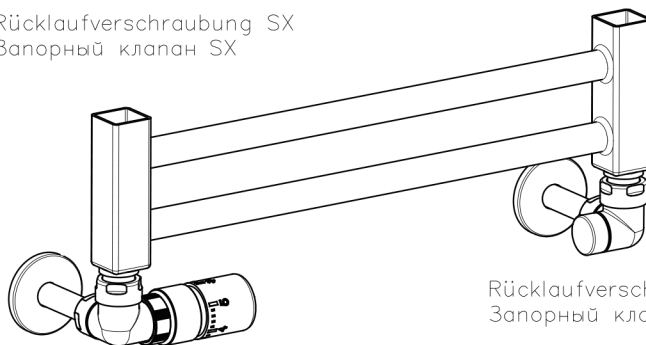

SERIE "CORNER"

Thermostatventil DX
Термостатический клапан DX

Rücklaufverschraubung SX
Запорный клапан SX

Rücklaufverschraubung DX
Запорный клапан DX

Thermostatventil SX
Термостатический клапан SX

СЕРИЯ "CORNER"

SERIE "CORNER-THERMO" / СЕРИЯ "CORNER-THERMO"

V761

Rechts/links Koaxial-Thermostatventil mit Anschluss für Kupfer- oder Kunststoffrohr.

Клапан термостатический трехосевой для правого/левого подключения, под медную или пластиковую трубу.