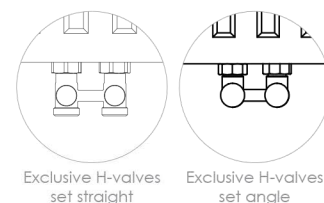

## EXCLUSIVE H-VALVE SETS

Double H-valve for a V-type radiator, angle

**601000024**

RAL/SPECIAL

Available finishes:

Two type of sets. Set includes:

A) H-valve, 2 pcs. Nipples 1/2x3/4, Thermostatic head.

B) H-valve, Thermostatic head

Spacing D=50 mm

Product Code	Colour	Pipe connection	Radiator connection	Pattern	Nipple	Additional information
601000020	<b>E</b> White	M22x1,5	3/4"	angle	yes	
601000022	<b>E</b> White	M22x1,5	3/4"	angle	no	
601000024	<b>E</b> Chrome	M22x1,5	3/4"	angle	yes	
601000026	<b>E</b> Chrome	M22x1,5	3/4"	angle	no	
601000028	<b>E</b> Satin	M22x1,5	3/4"	angle	yes	
601000030	<b>E</b> Satin	M22x1,5	3/4"	angle	no	
601000032	<b>E</b> Steel	M22x1,5	3/4"	angle	yes	
601000034	<b>E</b> Steel	M22x1,5	3/4"	angle	no	
601000036	<b>E</b> Antique copper	M22x1,5	3/4"	angle	yes	
601000038	<b>E</b> Antique copper	M22x1,5	3/4"	angle	no	
601000040	<b>E</b> Antique brass	M22x1,5	3/4"	angle	yes	
601000042	<b>E</b> Antique brass	M22x1,5	3/4"	angle	no	
601000021	<b>E</b> White	M22x1,5	3/4"	straight	yes	
601000023	<b>E</b> White	M22x1,5	3/4"	straight	no	
601000025	<b>E</b> Chrome	M22x1,5	3/4"	straight	yes	
601000027	<b>E</b> Chrome	M22x1,5	3/4"	straight	no	
601000029	<b>E</b> Satin	M22x1,5	3/4"	straight	yes	
601000031	<b>E</b> Satin	M22x1,5	3/4"	straight	no	
601000033	<b>E</b> Steel	M22x1,5	3/4"	straight	yes	
601000035	<b>E</b> Steel	M22x1,5	3/4"	straight	no	
601000037	<b>E</b> Antique copper	M22x1,5	3/4"	straight	yes	
601000039	<b>E</b> Antique copper	M22x1,5	3/4"	straight	no	
601000041	<b>E</b> Antique brass	M22x1,5	3/4"	straight	yes	
601000043	<b>E</b> Antique brass	M22x1,5	3/4"	straight	no	