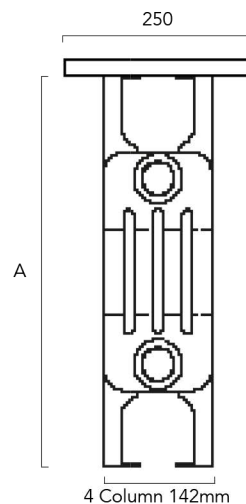

Model	Columns	Sections	Height A (mm)	Width B (mm)	Watts Δt 50°C	Btu's Δt 50°C
ANCB4S4665	6	4	460	650	383	1307
ANCB4S4681	6	4	460	815	495	1689
ANCB4S4610	6	4	460	1015	628	2143
ANCB4S4613	6	4	460	1350	845	2883
ANCB4S4616	6	4	460	1650	1036	3535
ANCB4S4619	6	4	460	1950	1226	4183
ANCB4S4621	6	4	460	2150	1352	4613
ANCB4S4623	6	4	460	2350	1477	5040
ANCB4S4626	6	4	460	2650	1665	5681
ANCB5S4665	6	5	460	650	479	1634
ANCB5S4681	6	5	460	815	619	2112
ANCB5S4610	6	5	460	1015	784	2675
ANCB5S4613	6	5	460	1350	1056	3603
ANCB5S4616	6	5	460	1650	1295	4419
ANCB5S4619	6	5	460	1950	1532	5227
ANCB5S4621	6	5	460	2150	1690	5766
ANCB5S4623	6	5	460	2350	1846	6299
ANCB5S4626	6	5	460	2650	2081	7100
ANCB6S5065	6	6	505	650	575	1962
ANCB6S5081	6	6	505	815	742	2532
ANCB6S5010	6	6	505	1015	941	3211
ANCB6S5013	6	6	505	1350	1267	4323
ANCB6S5016	6	6	505	1650	1554	5302
ANCB6S5019	6	6	505	1950	1839	6275
ANCB6S5021	6	6	505	2150	2027	6916
ANCB6S5023	6	6	505	2350	2216	7561
ANCB6S5026	6	6	505	2650	2497	8520

All prices shown include wooden seat.

Please note: Bench seats over 1650mm wide will be supplied with 3 feet.

Pipe centres = width - 215mm

Ancona[®] Bench Seat Vertical

Overview

High quality Italian design and manufacture
Steel multi column supplied with a wooden seat
10 year guarantee, CE approved & certified to BS EN442

All prices shown include wooden seat.

Please note: Bench seats 1284mm wide and over will be supplied with 4 feet.

Pipe centres = width of radiator (B) + valves