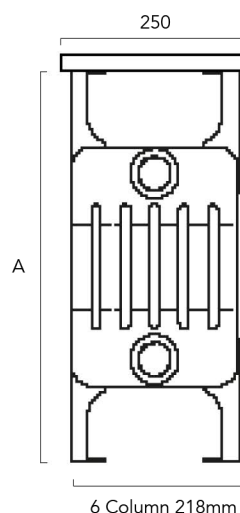

Model	Columns	Sections	Height A (mm)	Width B (mm)	Watts Δt 50°C	Btu's Δt 50°C
ANCB4S4665	6	4	460	650	383	1307
ANCB4S4681	6	4	460	815	495	1689
ANCB4S4610	6	4	460	1015	628	2143
ANCB4S4613	6	4	460	1350	845	2883
ANCB4S4616	6	4	460	1650	1036	3535
ANCB4S4619	6	4	460	1950	1226	4183
ANCB4S4621	6	4	460	2150	1352	4613
ANCB4S4623	6	4	460	2350	1477	5040
ANCB4S4626	6	4	460	2650	1665	5681
ANCB5S4665	6	5	460	650	479	1634
ANCB5S4681	6	5	460	815	619	2112
ANCB5S4610	6	5	460	1015	784	2675
ANCB5S4613	6	5	460	1350	1056	3603
ANCB5S4616	6	5	460	1650	1295	4419
ANCB5S4619	6	5	460	1950	1532	5227
ANCB5S4621	6	5	460	2150	1690	5766
ANCB5S4623	6	5	460	2350	1846	6299
ANCB5S4626	6	5	460	2650	2081	7100
ANCB6S5065	6	6	505	650	575	1962
ANCB6S5081	6	6	505	815	742	2532
ANCB6S5010	6	6	505	1015	941	3211
ANCB6S5013	6	6	505	1350	1267	4323
ANCB6S5016	6	6	505	1650	1554	5302
ANCB6S5019	6	6	505	1950	1839	6275
ANCB6S5021	6	6	505	2150	2027	6916
ANCB6S5023	6	6	505	2350	2216	7561
ANCB6S5026	6	6	505	2650	2497	8520

All prices shown include wooden seat.

Please note: Bench seats over 1650mm wide will be supplied with 3 feet.

Pipe centres = width - 215mm

Ancona[®] Bench Seat Vertical

Overview

High quality Italian design and manufacture
Steel multi column supplied with a wooden seat
10 year guarantee, CE approved & certified to BS EN442

All prices shown include wooden seat.

Please note: Bench seats 1284mm wide and over will be supplied with 4 feet.

Pipe centres = width of radiator (B) + valves