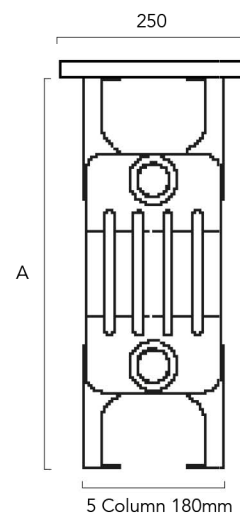

Model	Columns	Sections	Height A (mm)	Width B (mm)	Watts Δt 50°C	Btu's Δt 50°C
ANCB4S4665	6	4	460	650	383	1307
ANCB4S4681	6	4	460	815	495	1689
ANCB4S4610	6	4	460	1015	628	2143
ANCB4S4613	6	4	460	1350	845	2883
ANCB4S4616	6	4	460	1650	1036	3535
ANCB4S4619	6	4	460	1950	1226	4183
ANCB4S4621	6	4	460	2150	1352	4613
ANCB4S4623	6	4	460	2350	1477	5040
ANCB4S4626	6	4	460	2650	1665	5681
ANCB5S4665	6	5	460	650	479	1634
ANCB5S4681	6	5	460	815	619	2112
ANCB5S4610	6	5	460	1015	784	2675
ANCB5S4613	6	5	460	1350	1056	3603
ANCB5S4616	6	5	460	1650	1295	4419
ANCB5S4619	6	5	460	1950	1532	5227
ANCB5S4621	6	5	460	2150	1690	5766
ANCB5S4623	6	5	460	2350	1846	6299
ANCB5S4626	6	5	460	2650	2081	7100
ANCB6S5065	6	6	505	650	575	1962
ANCB6S5081	6	6	505	815	742	2532
ANCB6S5010	6	6	505	1015	941	3211
ANCB6S5013	6	6	505	1350	1267	4323
ANCB6S5016	6	6	505	1650	1554	5302
ANCB6S5019	6	6	505	1950	1839	6275
ANCB6S5021	6	6	505	2150	2027	6916
ANCB6S5023	6	6	505	2350	2216	7561
ANCB6S5026	6	6	505	2650	2497	8520

All prices shown include wooden seat.

Please note: Bench seats over 1650mm wide will be supplied with 3 feet.

Pipe centres = width - 215mm

Ancona[®] Bench Seat Vertical

Overview

High quality Italian design and manufacture
Steel multi column supplied with a wooden seat
10 year guarantee, CE approved & certified to BS EN442

All prices shown include wooden seat.

Please note: Bench seats 1284mm wide and over will be supplied with 4 feet.

Pipe centres = width of radiator (B) + valves