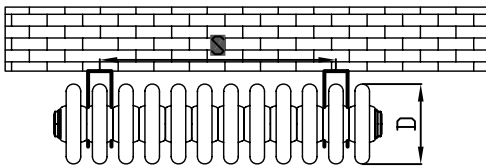

Front View

Top View

Side View

## Column 4

Product code	Height	Length	Depth	Collector tube centres	Bracket Centres	
	H mm	L mm	D mm	C mm	F mm	S mm
C4030919-W	300	864	140	220	220	531
C4031225-W	300	1130	140	220	220	620
C4031632-W	300	1440	140	220	220	753
C4040613-W	400	598	140	320	320	354
C4040816-W	400	731	140	320	320	487
C4040919-W	400	864	140	320	320	531
C4041225-W	400	1130	140	320	320	620
C4041632-W	400	1440	140	320	320	753
C4060409-W	600	421	140	520	520	265
C4060613-W	600	598	140	520	520	354
C4060816-W	600	731	140	520	520	487
C4060919-W	600	864	140	520	520	531
C4061225-W	600	1130	140	520	520	620
C4061632-W	600	1440	140	520	520	753