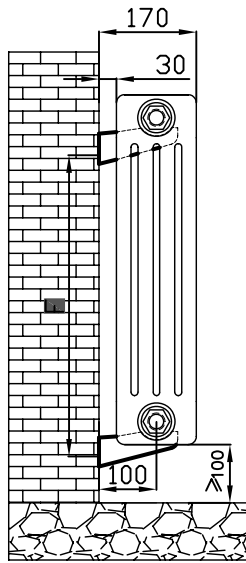

Front View

Top View

Side View

## Column 4

Product code	Height	Length	Depth	Collector tube centres	Bracket Centres	
	H mm	L mm	D mm	C mm	F mm	S mm
C4030919-W	300	864	140	220	220	531
C4031225-W	300	1130	140	220	220	620
C4031632-W	300	1440	140	220	220	753
C4040613-W	400	598	140	320	320	354
C4040816-W	400	731	140	320	320	487
C4040919-W	400	864	140	320	320	531
C4041225-W	400	1130	140	320	320	620
C4041632-W	400	1440	140	320	320	753
C4060409-W	600	421	140	520	520	265
C4060613-W	600	598	140	520	520	354
C4060816-W	600	731	140	520	520	487
C4060919-W	600	864	140	520	520	531
C4061225-W	600	1130	140	520	520	620
C4061632-W	600	1440	140	520	520	753