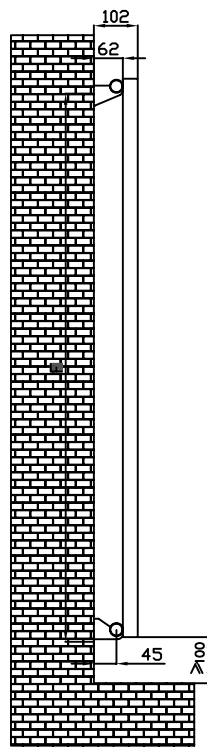

TILBROOK

Front View

Top View

Side View

Product code	Height		Depth	Collector tube centres	Bracket Centres	
	H	L			F	S
	mm	mm	mm	mm	mm	mm
TS1504	1500	106	75	1456	1431	50
TS1506	1500	156	75	1456	1431	50
TS1508	1500	206	75	1456	1431	100
TS1510	1500	256	75	1456	1431	150
TS1512	1500	306	75	1456	1431	200
TS1514	1500	356	75	1456	1431	250
TS1516	1500	406	75	1456	1431	300
TS1518	1500	456	75	1456	1431	350
TS1520	1500	506	75	1456	1431	400
TS1804	1800	106	75	1756	1731	50
TS1806	1800	156	75	1756	1731	50
TS1808	1800	206	75	1756	1731	100
TS1810	1800	256	75	1756	1731	150
TS1812	1800	306	75	1756	1731	200
TS1814	1800	356	75	1756	1731	250
TS1816	1800	406	75	1756	1731	300
TS1818	1800	456	75	1756	1731	350
TS1820	1800	506	75	1756	1731	400
TS2004	2000	106	75	1956	1931	50
TS2006	2000	156	75	1956	1931	50
TS2008	2000	206	75	1956	1931	100
TS2010	2000	256	75	1956	1931	150
TS2012	2000	306	75	1956	1931	200
TS2014	2000	356	75	1956	1931	250
TS2016	2000	406	75	1956	1931	300
TS2018	2000	456	75	1956	1931	350
TS2020	2000	506	75	1956	1931	400