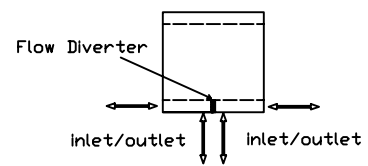

TILBROOK

Front View

Top View

Side View

Product code	Height		Depth	Collector tube centres	Bracket Centres	
	H	L			F	S
	mm	mm	mm	mm	mm	mm
TS1504	1500	106	75	1456	1431	50
TS1506	1500	156	75	1456	1431	50
TS1508	1500	206	75	1456	1431	100
TS1510	1500	256	75	1456	1431	150
TS1512	1500	306	75	1456	1431	200
TS1514	1500	356	75	1456	1431	250
TS1516	1500	406	75	1456	1431	300
TS1518	1500	456	75	1456	1431	350
TS1520	1500	506	75	1456	1431	400
TS1804	1800	106	75	1756	1731	50
TS1806	1800	156	75	1756	1731	50
TS1808	1800	206	75	1756	1731	100
TS1810	1800	256	75	1756	1731	150
TS1812	1800	306	75	1756	1731	200
TS1814	1800	356	75	1756	1731	250
TS1816	1800	406	75	1756	1731	300
TS1818	1800	456	75	1756	1731	350
TS1820	1800	506	75	1756	1731	400
TS2004	2000	106	75	1956	1931	50
TS2006	2000	156	75	1956	1931	50
TS2008	2000	206	75	1956	1931	100
TS2010	2000	256	75	1956	1931	150
TS2012	2000	306	75	1956	1931	200
TS2014	2000	356	75	1956	1931	250
TS2016	2000	406	75	1956	1931	300
TS2018	2000	456	75	1956	1931	350
TS2020	2000	506	75	1956	1931	400