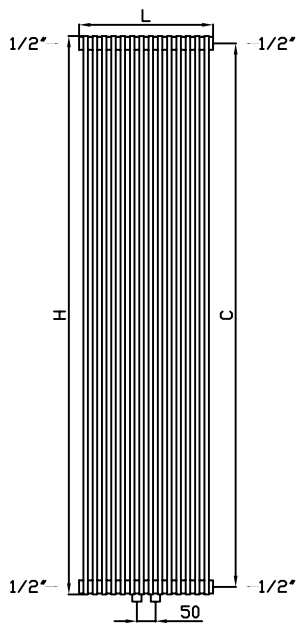

TILBROOK

Front View

Top View

Side View

Product code	Height		Depth	Collector tube centres	Bracket Centres	
	H	L			F	S
	mm	mm	mm	mm	mm	mm
TS1504	1500	106	75	1456	1431	50
TS1506	1500	156	75	1456	1431	50
TS1508	1500	206	75	1456	1431	100
TS1510	1500	256	75	1456	1431	150
TS1512	1500	306	75	1456	1431	200
TS1514	1500	356	75	1456	1431	250
TS1516	1500	406	75	1456	1431	300
TS1518	1500	456	75	1456	1431	350
TS1520	1500	506	75	1456	1431	400
TS1804	1800	106	75	1756	1731	50
TS1806	1800	156	75	1756	1731	50
TS1808	1800	206	75	1756	1731	100
TS1810	1800	256	75	1756	1731	150
TS1812	1800	306	75	1756	1731	200
TS1814	1800	356	75	1756	1731	250
TS1816	1800	406	75	1756	1731	300
TS1818	1800	456	75	1756	1731	350
TS1820	1800	506	75	1756	1731	400
TS2004	2000	106	75	1956	1931	50
TS2006	2000	156	75	1956	1931	50
TS2008	2000	206	75	1956	1931	100
TS2010	2000	256	75	1956	1931	150
TS2012	2000	306	75	1956	1931	200
TS2014	2000	356	75	1956	1931	250
TS2016	2000	406	75	1956	1931	300
TS2018	2000	456	75	1956	1931	350
TS2020	2000	506	75	1956	1931	400